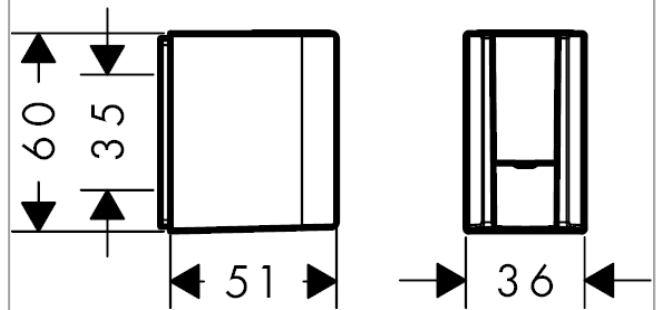

## AXOR One Brausehalter

Oberfläche: **Brushed Bronze** Artikelnummer: **45721140**

### Merkmale

- feste Halteposition
- für Schläuche mit zylindrischen Muttern
- Material: Metall

### Maßzeichnung

**AXOR One  
Brausehalter**

Oberfläche: **Brushed Bronze**    Artikelnummer: **45721140**

**Explosionszeichnung**

Baujahr: >11/16

**AXOR One**  
**Brausehalter**  
Oberfläche: **Brushed Bronze**    Artikelnummer: **45721140**