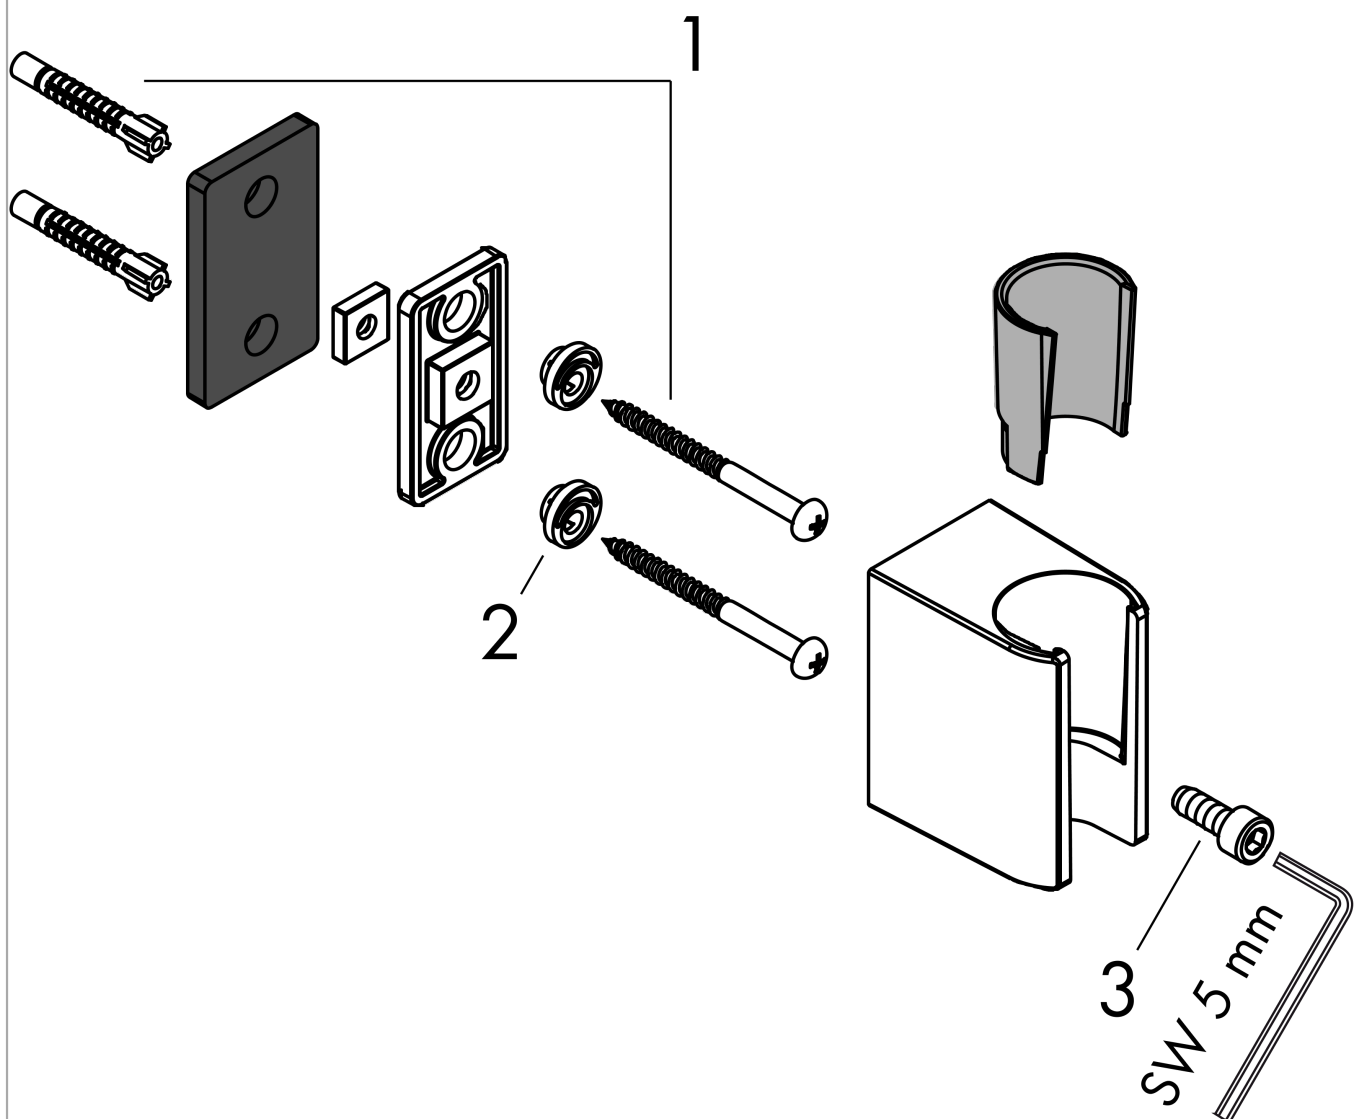

### Merkmale

- feste Halteposition
- für Schläuche mit zylindrischen Muttern
- Material: Metall

### Maßzeichnung

**AXOR One  
Brausehalter**

Oberfläche: **Brushed Bronze**    Artikelnummer: **45721140**

**Explosionszeichnung**

Baujahr: >11/16

**AXOR One**  
**Brausehalter**  
Oberfläche: **Brushed Bronze**    Artikelnummer: **45721140**