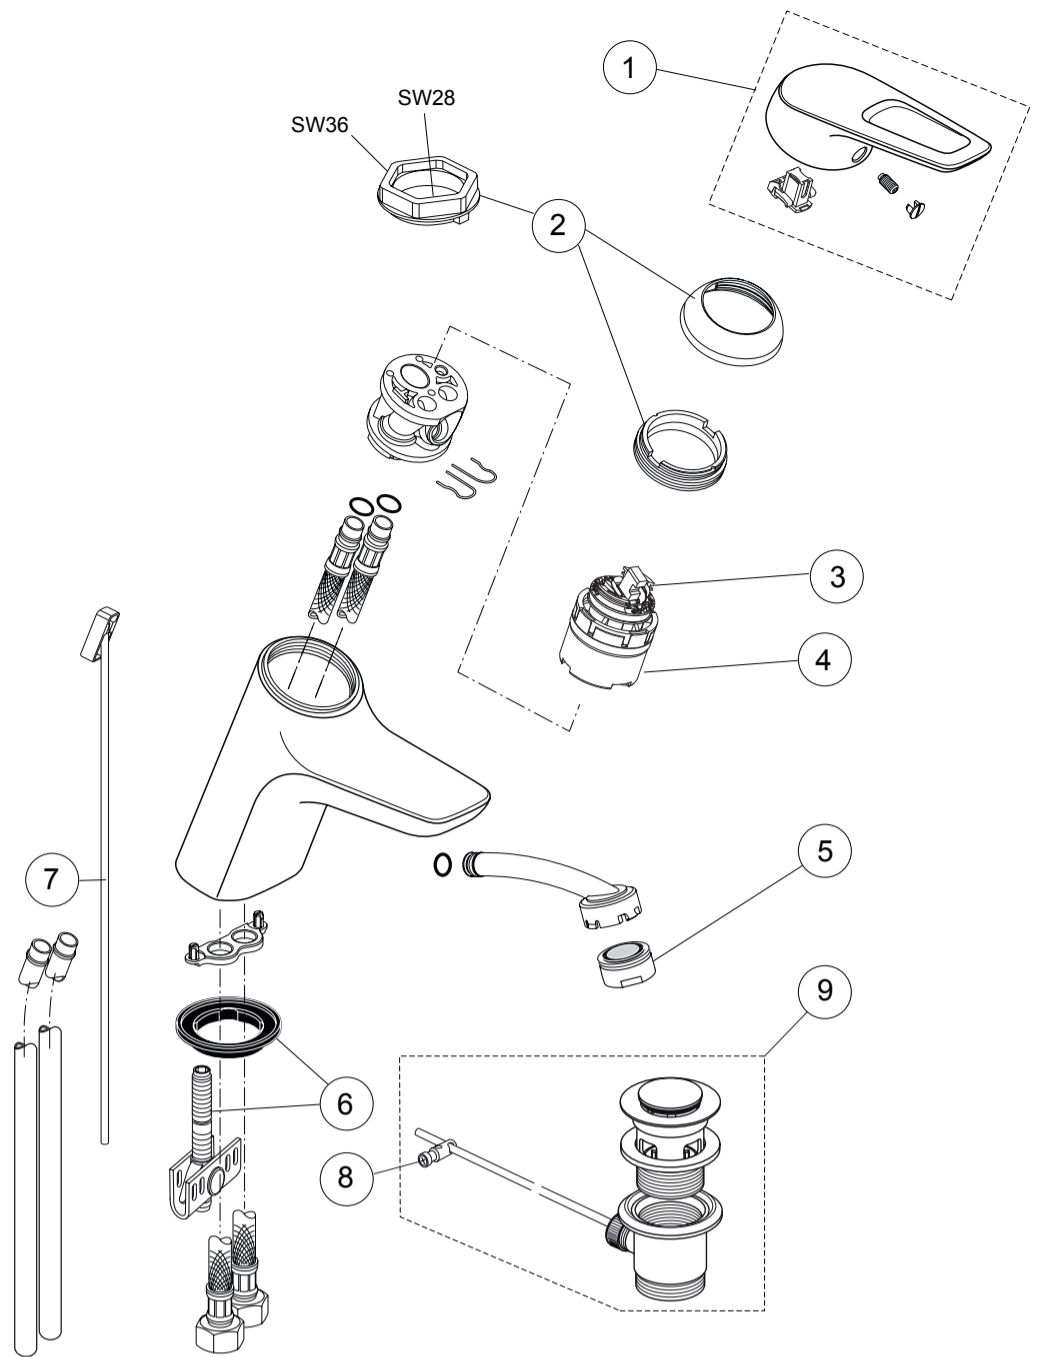

Spare Parts / Ersatzteile / Pièces de recharge / Pezzi di Ricambio / Piezas de requesto /
 Parte de reposição / Reserveonderdelen / Reservdelar / Reservedeler / Varaosat /
 Vraosat / Varahlutir / Ανταλλακτικά / Yedek Parçalar / Náhradní díly / Náhradné diely /
 Nadomestni deli / Резервни части / Запчасти / Części Zapasowe / Piese de schimb /
 Rendelhető alkatrészek / Запасні частини / Резервни делови / Резервни делови /
 Резервни делови / Atsarginių dalių / Tellitavad varuosad / Rezervju daļu

Pos.	Part No.
1	A 963 313 AA
2	B 960 862 AA
3	A 861 181 NU
4	A 861 156 NU
5	A 960 321 AA
6	A 960 949 NU
7	A 963 357 AA
8	A 963 404 NU
9	A 961 230 AA

Ideal Standard

CERAMIX BLUE
 A 5651 .. A 5798 ..

1220 / A 868 775
 Made in Germany

	P	bar		MAX. 10		5		Q (3 bar)
	T	°C		MAX. 80		65		l/min
						55		11

Ideal Standard International NV
 Corporate Village - Gent Building
 Da Vincilaan 2
 1935 Zaventem
 Belgium

www.idealstandardinternational.com

P	T	°C	0	1	2	3	4	5
			°C	°C	°C	°C	°C	°C
0,3 MPa 3 bar	50°C	15°C	50	49	44	40	35	33
	65°C	15°C	65	63	57	50	44	40
	85°C	15°C	85	83	74	64	56	50