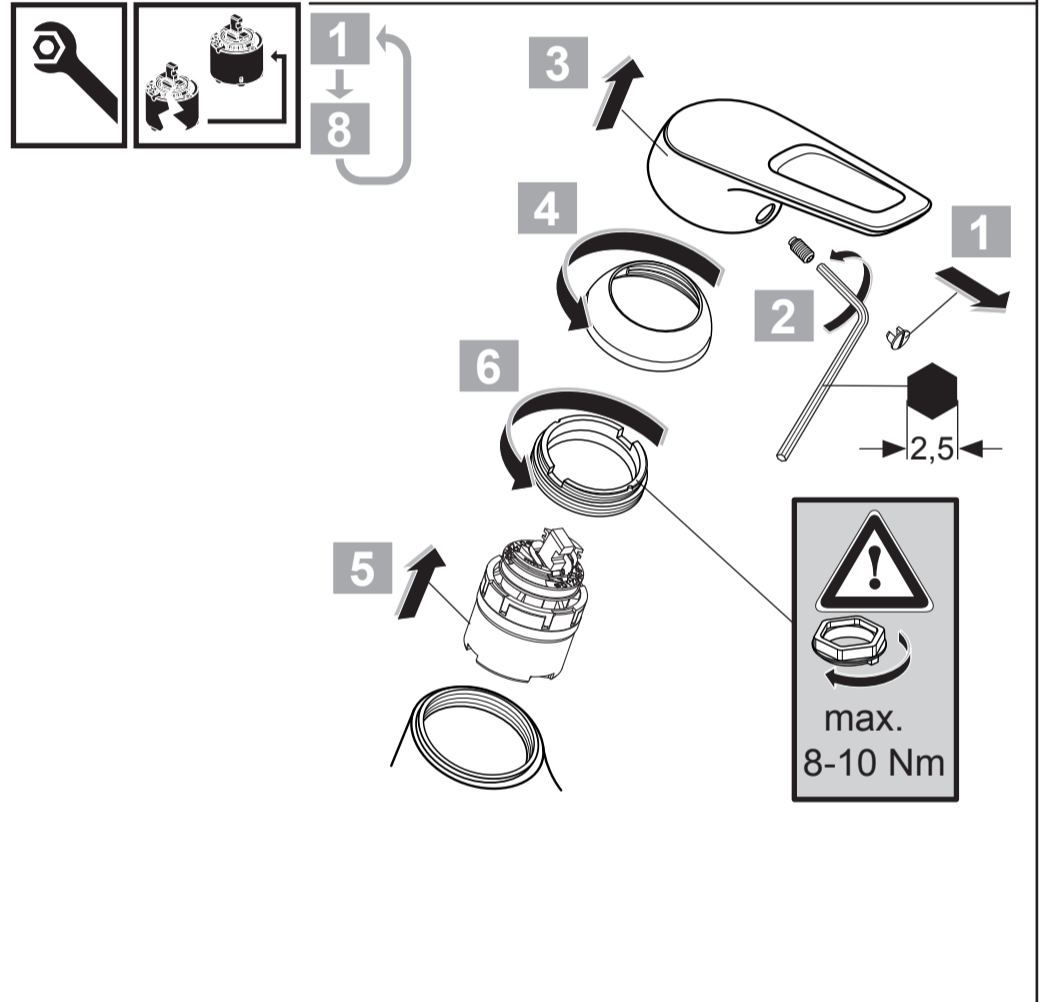

Pos.	Part No.
1	A 963 313 AA
2	B 960 862 AA
3	A 861 181 NU
4	A 861 156 NU
5	A 960 321 AA
6	A 960 949 NU
7	A 963 357 AA
8	A 963 404 NU
9	A 961 230 AA

Ideal Standard

CERAMIX BLUE
 A 5651 .. A 5798 ..

1220 / A 868 775
 Made in Germany

	P	bar		MAX. 10		5		Q (3 bar)
	T	°C		MAX. 80		65		l/min
						55		11

Ideal Standard International NV
 Corporate Village - Gent Building
 Da Vincilaan 2
 1935 Zaventem
 Belgium

www.idealstandardinternational.com