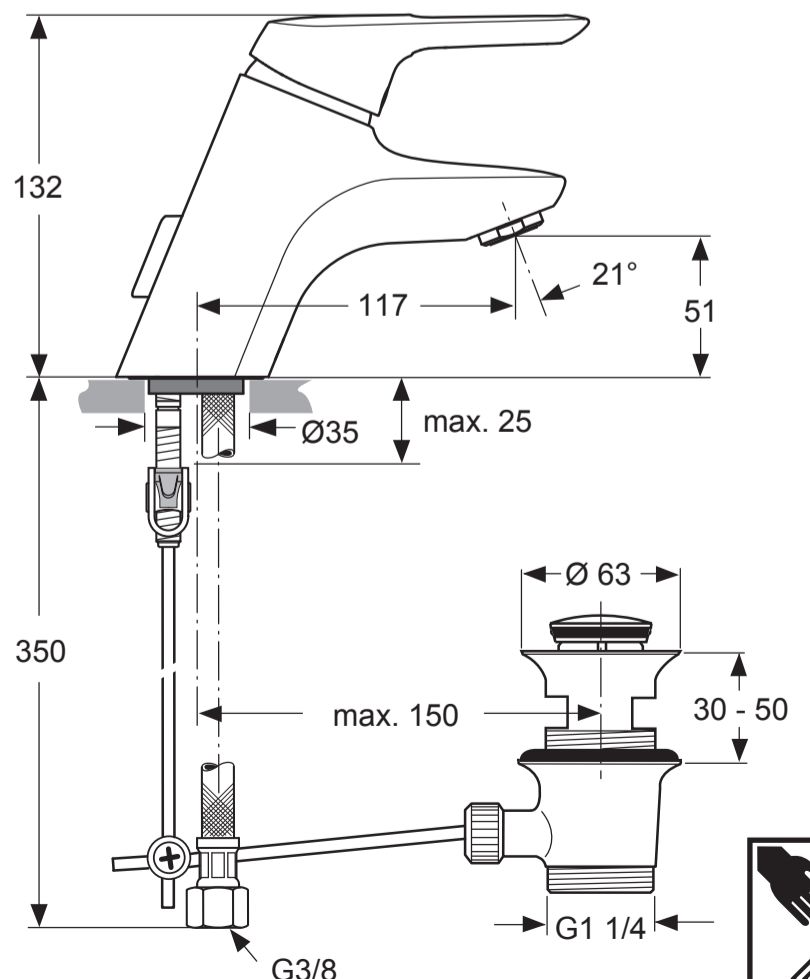

Pos.	Part No.
1	A 963 313 AA
2	B 960 862 AA
3	A 861 181 NU
4	A 861 156 NU
5	A 960 321 AA
6	A 960 949 NU
7	A 963 357 AA
8	A 963 404 NU
9	A 961 230 AA

Ideal Standard

CERAMIX BLUE
 A 5651 .. A 5798 ..

1220 / A 868 775
 Made in Germany

P	T	°C	0	1	2	3	4	5
			°C	°C	°C	°C	°C	°C
0,3 MPa 3 bar	50°C	15°C	50	49	44	40	35	33
	65°C	15°C	65	63	57	50	44	40
	85°C	15°C	85	83	74	64	56	50