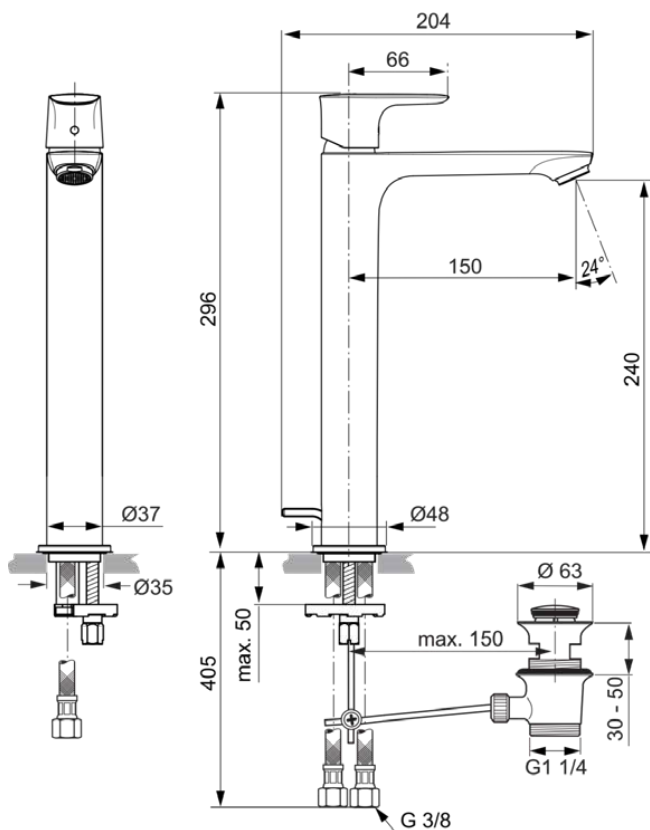

CONNECT AIR

A7025GN

CONNECT AIR | Waschtischarmatur 48x204x296 mm, 150 mm vertikaler Abstand bis Mitte Auslauf in silver storm, 5 l/min (3 bar), mit Ablaufgarnitur | EasyFix, EPD, PVD Technologie

Bild & Zeichnung

Allgemeine Informationen

Produktkategorie:	Waschtischarmaturen
Produktart:	Waschtischarmatur
Marke:	Ideal Standard
Kollektion:	CONNECT AIR
Designer:	Ideal Standard
Colour:	GN - Silver Storm
Oberflächenveredelung:	satın
Maximale Höhe (mm):	296
Maximale Breite (mm):	48
Ausladung (mm):	204
Befestigungsart:	EasyFix
Nettogewicht (kg):	1.88
EAN Code:	4015413346856

CONNECT AIR

A7025GN

CONNECT AIR | Waschtischarmatur 48x204x296 mm, 150 mm vertikaler Abstand bis Mitte Auslauf in silver storm, 5 l/min (3 bar), mit Ablaufgarnitur | EasyFix, EPD, PVD Technologie

Produktspezifikationen

Material:	Metall
Material des Griffs:	Metall
Material der Ablaufgarnitur:	Metall
Materialspezifikation:	Messing
Maximaler Durchfluss bei 3 bar (l/min):	5
Maximaler Durchfluss bei 3 bar (l/min) für alle Auslässe:	5
Durchfluss bei 3 bar (l) - Auslauf:	5
PVD Technologie:	Ja
Form der Rosette(n):	Rund
Auslaufart:	Starr
Oberflächenschutz:	PVD
Oberflächenveredelung:	satin
Strahlreglerart:	Luftsprudler
Sichtbarkeit des Strahlreglers:	Sichtbar
Strahlregler ist Vandalismus geschützt:	Nein
Berührungslose Steuerung:	Nein
Griffart:	Betätigungshebel
Art der Temperaturkontrolle:	Manuelle Betätigung
Mit Verschlussstopfen:	Nein
Mit Rosette(n):	Ja
Mit Durchflussbegrenzer:	Ja
Mit Griff(en):	Ja
Mit Auslass:	Ja
Mit herausziebarer Spülbrause:	Nein
Mit Ablaufgarnitur:	Ja
Befestigungsart:	EasyFix
Montageart:	Hahnloch