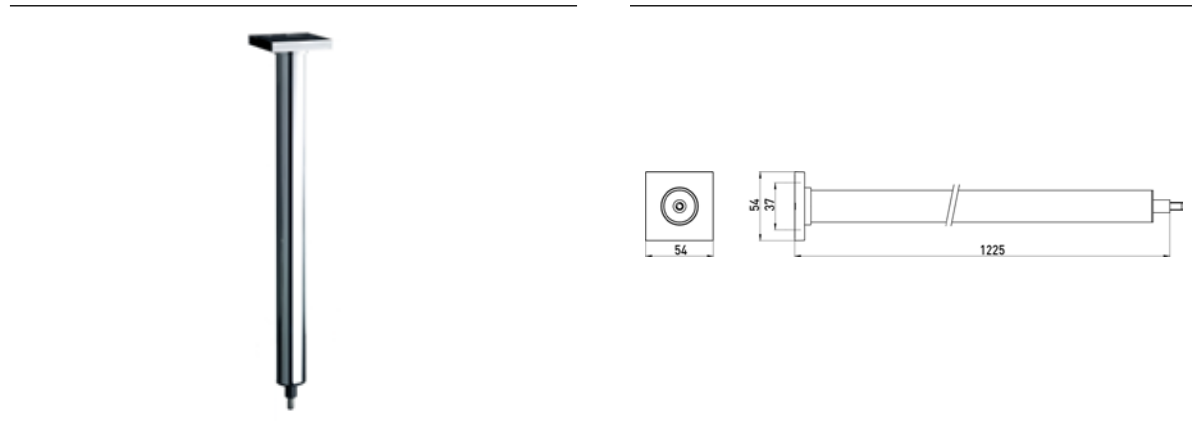

### Deckenabhängung für Duschvorhangstangen chrom

Art.-Nr.3587 001 25

1225 mm