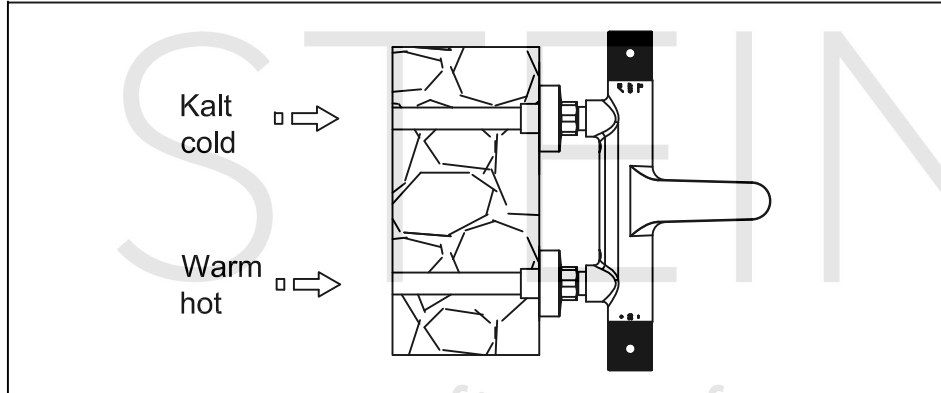

STEINBERG

Wanne/Brause-Aufputzthermostat 1/2"

Art.Nr.171 3100 S

Installation

Technische Zeichnung

Explosionszeichnung