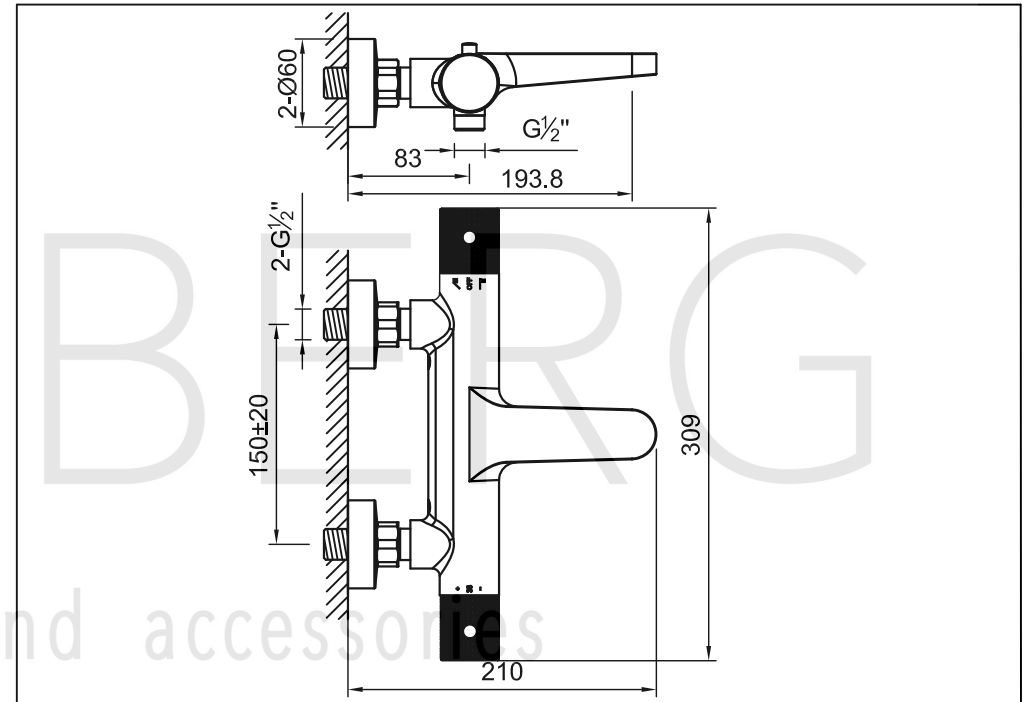

STEINBERG

Wanne/Brause-Aufputzthermostat 1/2"

Art.Nr.171 3100 S

Installation

Technische Zeichnung

Explosionszeichnung