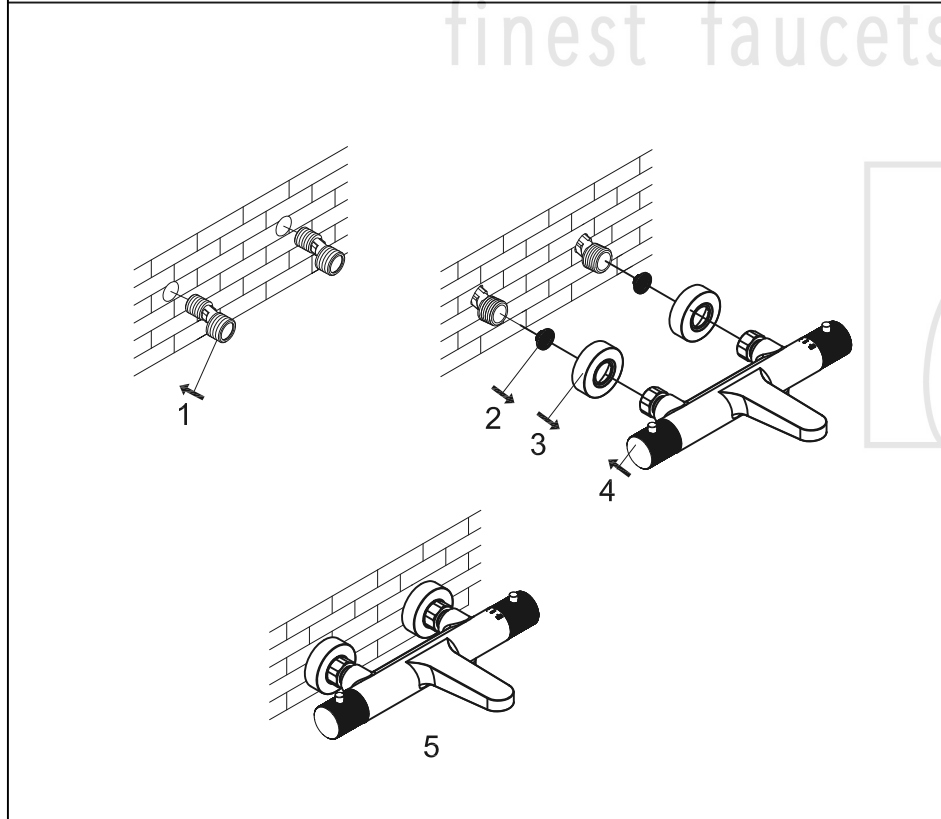

STEINBERG

Wanne/Brause-Aufputzthermostat 1/2"

Art.Nr.171 3100 S

Installation

Technische Zeichnung

Explosionszeichnung