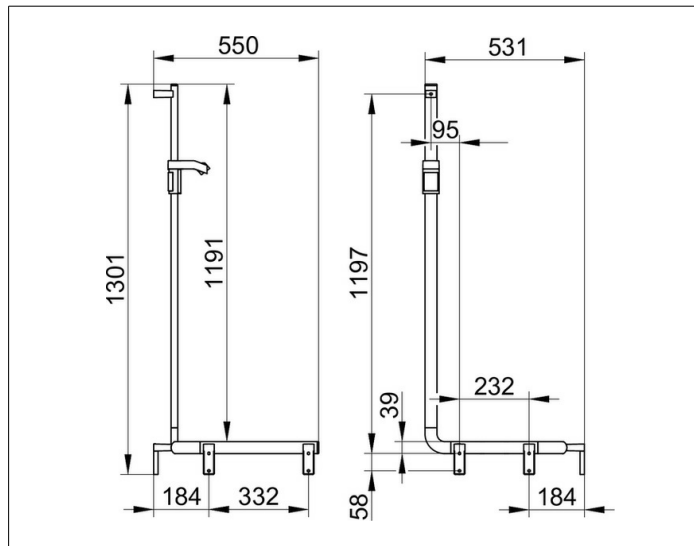

**AXESS**

**35008176601 Duschhandlauf mit Brausestange**

**PRODUKT**

**ZEICHNUNG**

**PRODUKTBESCHREIBUNG**

rechte Ausführung

**OBERFLÄCHE**

Aluminium silber-eloxiert/verchromt

**ABMESSUNG**

600/600/1300 mm

**AUSSCHREIBUNGSTEXT**

KEUCO AXESS - Duschhandlauf - mit Brausestange rechte Ausführung - 350 08 176601

Barrierefreiheit trifft Design

Duschhandlauf mit Brausestange - rechte Ausführung. Hoher Greifkomfort - vorne flach, hinten im Halbkreis geformt. Das Design überzeugt durch seine hohe ergonomische Qualität. Das Produkt wird angeschraubt. Fünf verdeckte Befestigungen.

Breite /  $\varnothing$  : 531 mm - Höhe: 1301 mm - Tiefe: 550 mm

Material: Metall

Oberfläche: Aluminium-silber-eloxiert

Belastbarkeit 115 kg

Im Lieferumfang enthalten 3x Befestigungs-Set Nr 1.

Artikelnummer: 350 08 176601