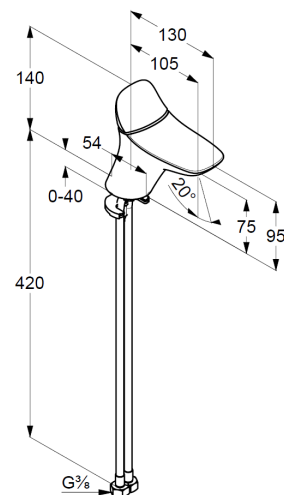

Technische Daten/ Technical Data

KLUDI AMBA
Waschtisch-Einhandmischer
DN 15

Artikel- Nr.:
530280575

Oberfläche:
05 chrom

Artikeltext
Hersteller KLUDI GmbH & Co. KG
Typ: KLUDI AMBA
Waschtisch-Einhandmischer
Artikel- Nr.: 530280575

Waschtisch-Armatur
Einhebelmischer
1-Loch Montage
geschlossener Hebel, Metall
Strahlregler, S-Pointer M24 PCA
Keramik-Kartusche mit Heißwasserbegrenzung
Durchflussmenge bei 3 bar 4,5 l/min.
flexible Druckschläuche G $\frac{3}{8}$ DVGW zugelassen
Schnell-Montagesystem
ohne Ablaufgarnitur

Produktabbildung/ Product picture

Maßzeichnung/ Dimensional drawing

Durchfluss/ Flow rate