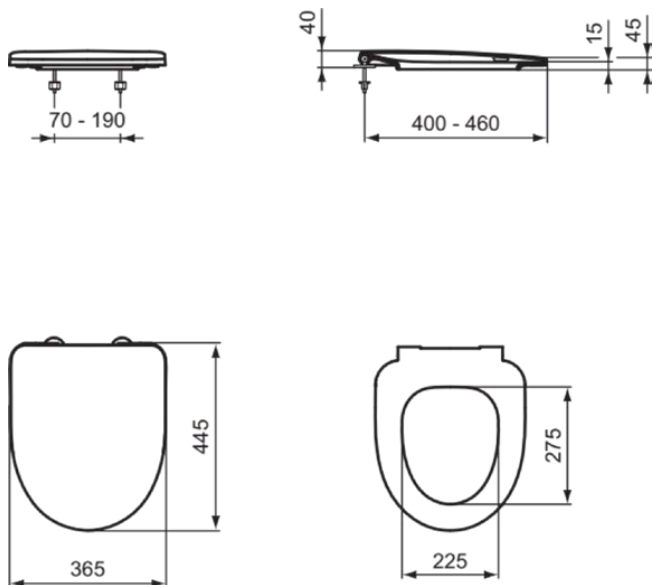

I.LIFE A

T467701

I.LIFE A | Sandwich Sitz 365x445x40 mm in weiß glänzend | SoftClosing WC

Bild & Zeichnung

Allgemeine Informationen

Produktkategorie:	WC-Sitze
Produktart:	Sandwich Sitz
Marke:	Ideal Standard
Kollektion:	I.LIFE A
Designer:	Palomba Serafini Associati
Colour:	01 - Weiß Glänzend
Oberflächenveredelung:	glänzend
Maximale Höhe (mm):	40
Maximale Breite (mm):	365
Ausladung (mm):	445
Befestigungsart:	Scharnierset
Nettogewicht (kg):	2.00
VVS:	615324200
EAN Code:	8014140486107

Funktionen

SoftClosing WC

Downloads

- [Spare Parts List](#)

Produktspezifikationen

Diebstahlschutz:	Nein
Schließmechanismus:	Soft close
Farbcode:	01
Farbbeschreibung:	weiß glänzend
Befestigungsart:	Oben
Geeignet für handelsübliche Toiletten:	Nein
Gefahrgut:	Nein
Material des Scharniers:	Edelstahl
Scharnieraufnahme:	Scharnier in Ring eingelassen
Material:	Kunststoff
Materialspezifikation:	Duroplast
PVD Technologie:	Nein
Schnellwechsel Option:	Nein
Schlankes Modell:	Ja
Oberflächenveredelung:	glänzend
Mit Hygieneausparung / fester Toilettensitz:	Nein
Mit Motiv:	Nein