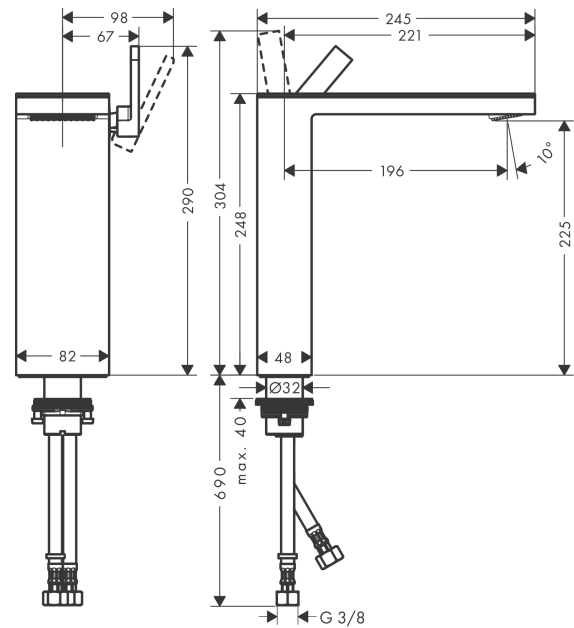

AXOR MyEdition

Einhebel-Waschtischmischer 230 für Aufsatzwaschtische mit Push-Open Ablaufgarnitur ohne Platte

Oberfläche: **Polished Red Gold** Artikelnummer: **47022300**

Merkmale

- besteht aus: Einhebel-Waschtischmischer, Ablaufgarnitur
- ComfortZone 230
- Ausladung: 196 mm
- Auslaufhöhe: 225 mm
- Griffvariante: Hebelgriff
- Strahlart: PowderRain
- maximale Durchflussmenge bei 3 bar: 5 l/min
- Keramikmischsystem
- Temperaturbegrenzung einstellbar
- mit isolierter Wasserführung - Wasserwege ohne Kontakt zu Nickel und Blei
- für Durchlauferhitzer geeignet
- Push-Open Ablaufgarnitur G 1¼
- Anschlussart: G ¾ Anschlussschläuche
- Anschlussgröße: DN15
- Seitliche Griffposition: oben am Auslauf (grundsätzlich für Waschschüsseln geeignet)
- EU-Taxonomie: max. 6 l/min - wesentlicher Beitrag (SC) möglich
- DVGW NW-6506CU0164
- P-IX 29359/IO

Produktabbildung

Maßzeichnung

Durchflussdiagramm