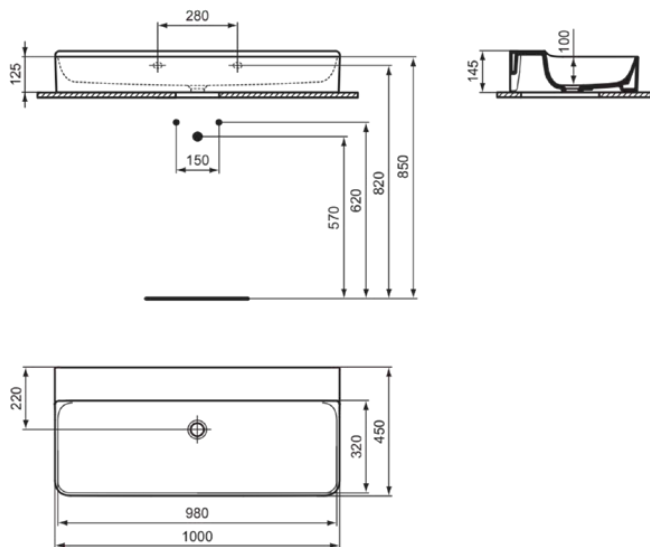

## T383701

CONCA | Waschtisch 1000x450x145 mm in weiß glänzend, ohne Hahnloch, ohne Überlauf | Platzsparender Waschtisch

### Allgemeine Informationen

|                        |                            |
|------------------------|----------------------------|
| Produktkategorie:      | Waschtische                |
| Produktart:            | Waschtisch                 |
| Marke:                 | Ideal Standard             |
| Kollektion:            | CONCA                      |
| Designer:              | Palomba Serafini Associati |
| Colour:                | 01 - Weiß Glänzend         |
| Oberflächenveredelung: | glänzend                   |
| Maximale Höhe (mm):    | 145                        |
| Maximale Breite (mm):  | 1000                       |
| Ausladung (mm):        | 450                        |
| Nettogewicht (kg):     | 25.40                      |
| EAN Code:              | 8014140458517              |