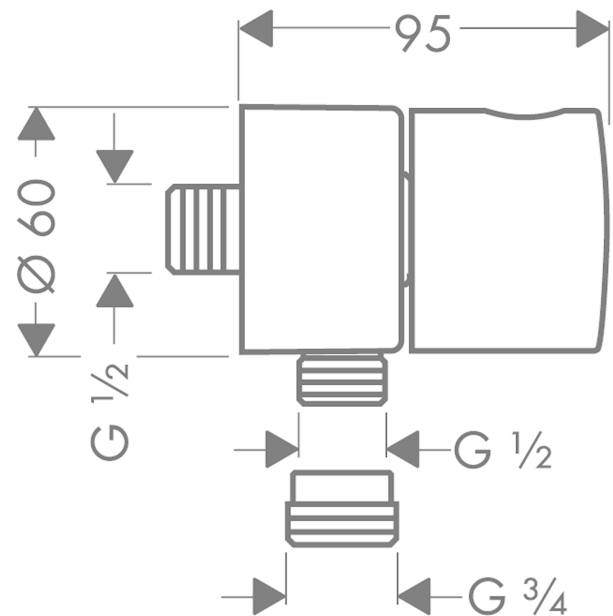

**AXOR Uno**  
**Wandanschluss Stop mit Absperrventil**  
 Oberfläche: **Brushed Brass** Artikelnummer: **38882950**

### Merkmale

- Schlauchanschluss DN15
- mit Rückflussverhinderer

### Produktabbildung

### Maßzeichnung