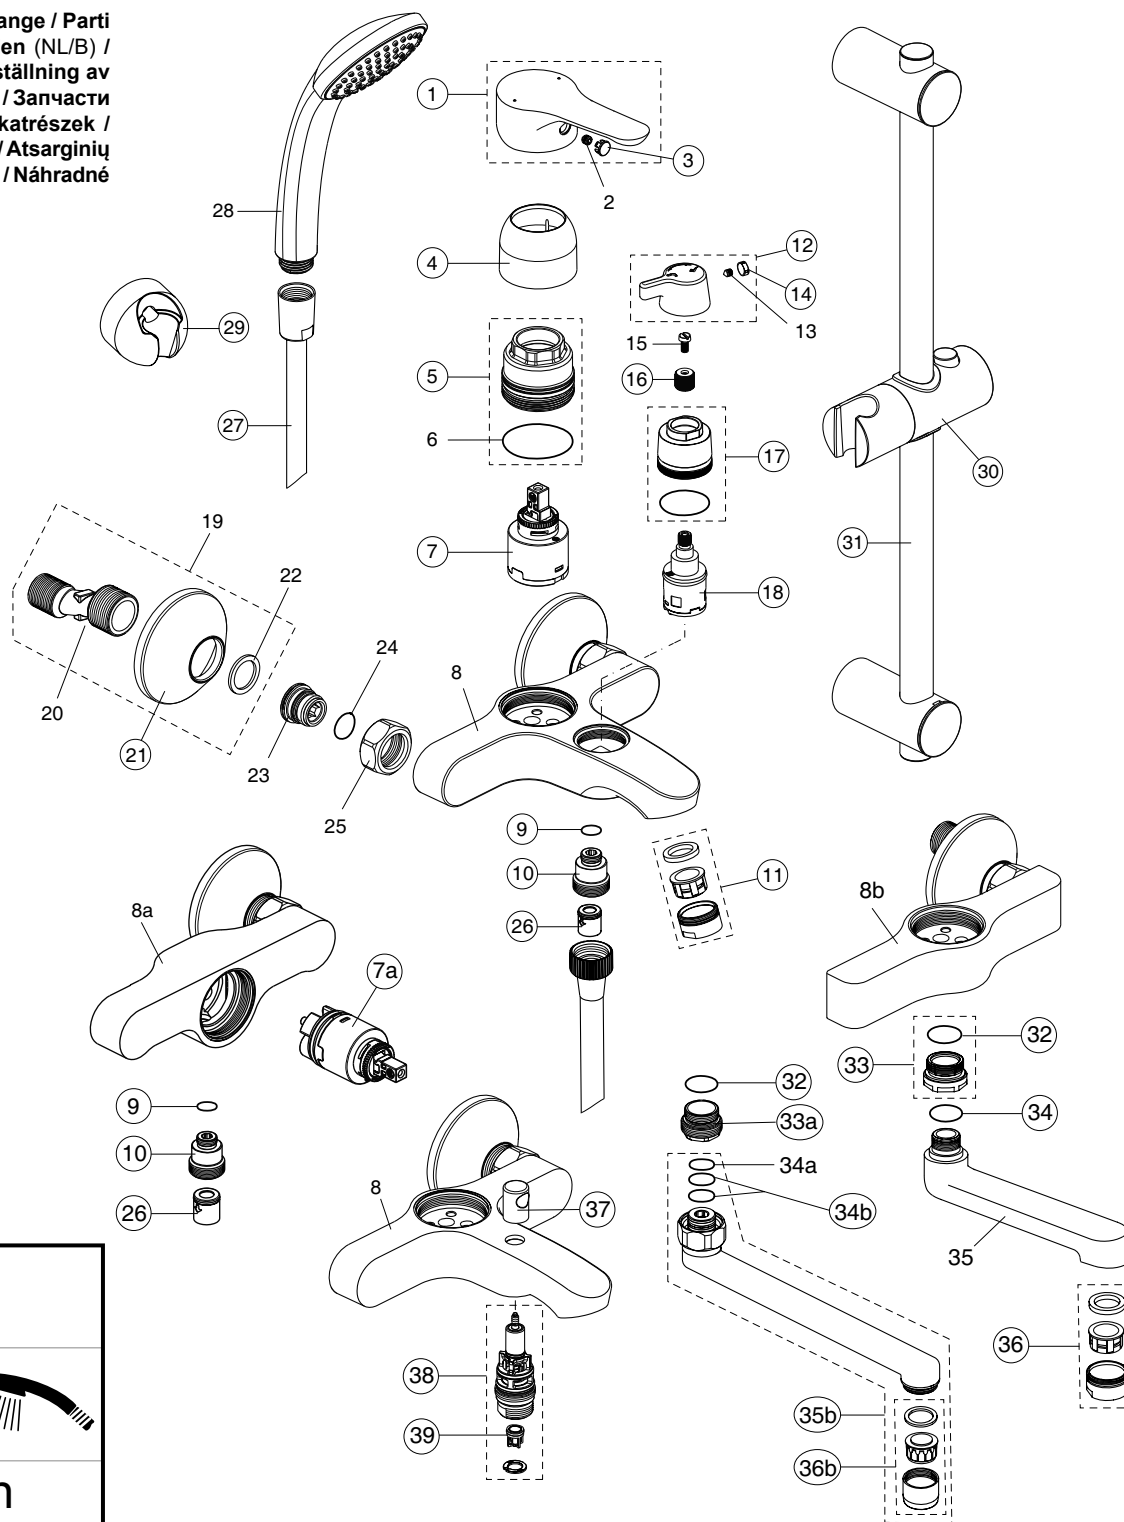

Ordering spares / Ersatzteil - Regelung / Pièces de rechange / Parti di ricambio / Lista de recambios / Onderdelen bestellen (NL/B) / Κωδικοί Ανταλλακτικών / Bestilling af reservedele / Beställning av reservdelar / Bestilling av reservedeler / Резервни части / Запчасти / Części zapasowe / Piese de schimb / Rendelhető alkatrészek / Запасні частини / Резервни делови / Резервни делови / Atsarginių dalių / Tellitavad varuosad / Rezerves daļas / Náhradní díly / Náhradné diely / Yedek parça siparişi / Nadomestni deli

XX = AA, AD,

- | | |
|------------------|-------------------|
| 1 - B 961564 XX | 26 - B 961346 NU |
| 3 - B 964696 NU | 27 - B 960604 XX |
| 4 - B 961229 XX | 29 - B 9467 XX |
| 5 - B 961230 NU | 30 - B 960976 XX |
| 7 - B 961478 NU | 31 - B 9421 XX |
| 7a - B 961480 NU | 32 - A 961640 NU |
| 9 - B 960645 NU | 33 - B 960018 XX |
| 10 - B 960646 XX | 33a - B 960286 XX |
| 11 - A 960537 XX | 34 - B 960024 NU |
| 12 - B 961283 XX | 34b - A 962728 NU |
| 14 - B 960583 NU | 35b - B 964585 XX |
| 16 - B 961326 NU | 36 - B 960883 XX |
| 17 - B 961389 XX | 36b - B 960828 XX |
| 18 - B 961233 NU | 37 - B 960486 XX |
| 21 - A 963489 XX | 38 - B 960167 XX |
| | 39 - A 960944 NU |

	P bar		MAX. 10		5		Q (3 bar)	
	T °C		MAX. 80		65		l/min	
					40		20 13	
							BC649..	3,8

Ideal Standard

ALPHA

04.2024 / B665906

B C656 ..

B C661 ..

B C676 ..

B C489 ..