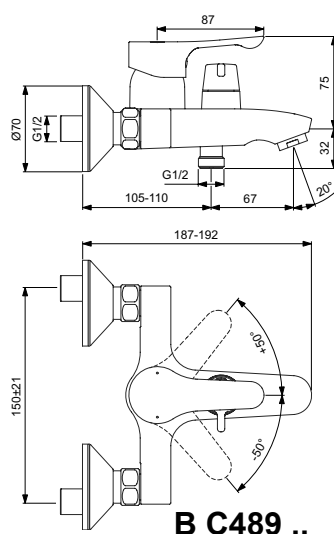

	P bar		MAX. 10		5		Q (3 bar)	
	T °C		MAX. 80		65		l/min	
					40		20 13	
							BC649..	3,8

Ideal Standard

ALPHA

04.2024 / B665906

B C656 ..

B C661 ..

B C676 ..

B C489 ..