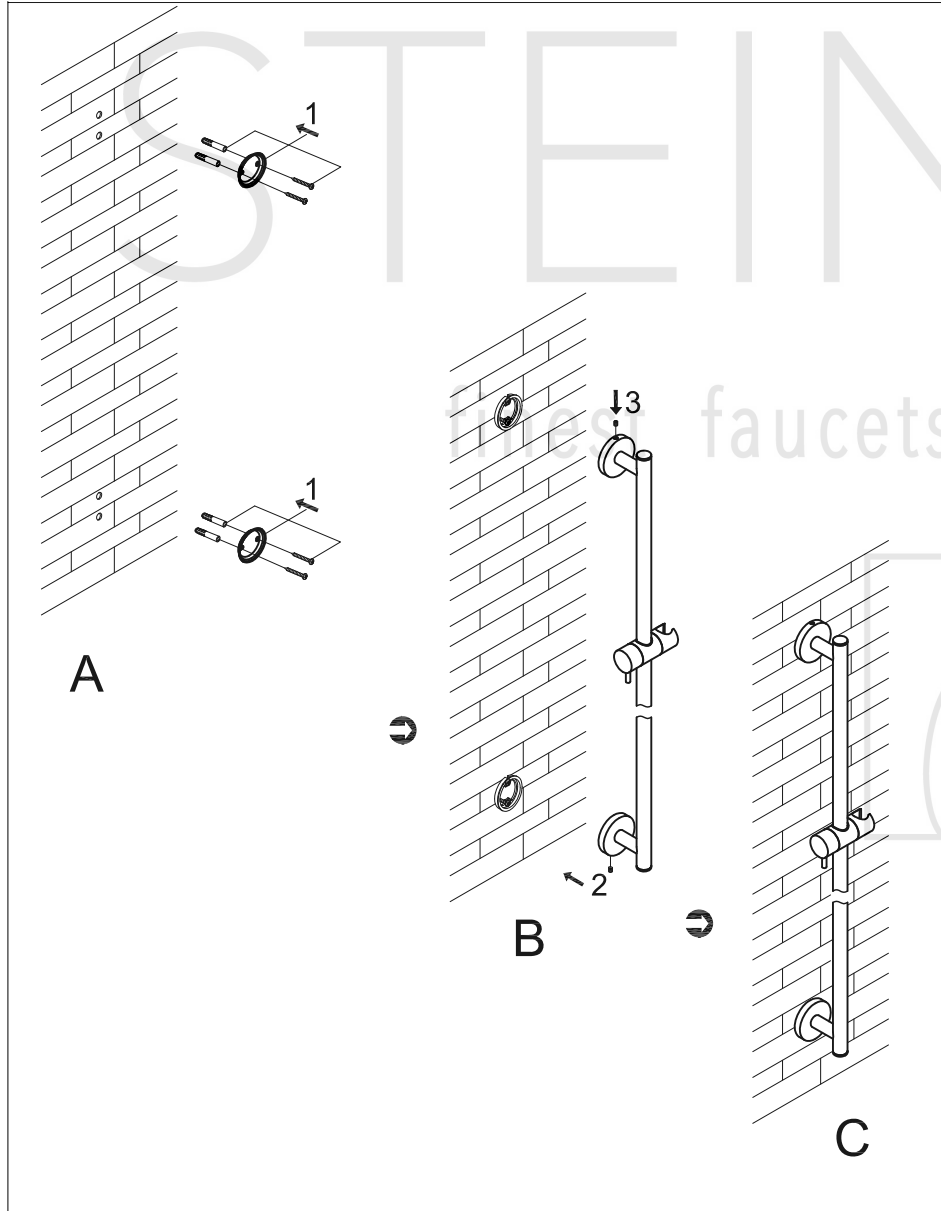

STEINBERG

Brausegarnitur

Art.Nr.340 1600 S

Installation

Technische Zeichnung

Explosionszeichnung