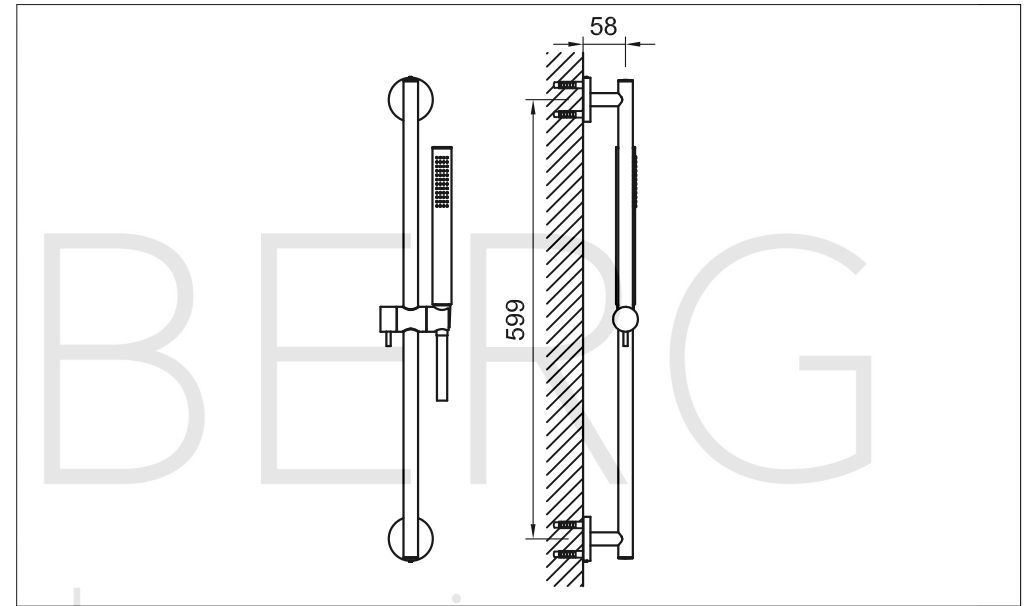

STEINBERG

Brausegarnitur

Art.Nr.340 1600 S

Installation

Technische Zeichnung

Explosionszeichnung