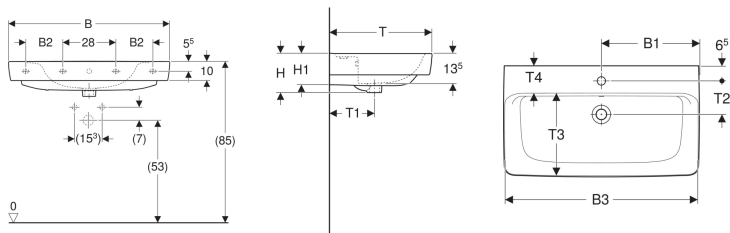

Geberit Renova Plan Waschtisch

Beispielbild

Eigenschaften

- Unterbaufähig
- Mit Halbsäule kombinierbar

Technische Daten

Werkstoff

Sanitärkeramik

| Art.-Nr. | Farbe / Oberfläche | Maßloch | Überlauf | B | B1 | B2 | B3 | Breite Unterschrank | H | H1 | T | T1 | T2 | T3 | T4 | Befestigungspunkte | VE1 |
|----------------|--------------------|---------|----------|--------|-------|-------|---------|---------------------|---------|-------|-------|-------|---------|---------|---------|--------------------|-------|
| 501.706.00.8 * | weiß / KeraTect | mittig | sichtbar | 100 cm | 50 cm | 21 cm | 98.5 cm | 92.8 cm | 18.5 cm | 15 cm | 48 cm | 21 cm | 14.5 cm | 35.5 cm | 11.5 cm | 4 | 1 St. |

- Bei den Waschtischen 55, 60 und 65 cm ohne Überlauf, ist der Überlaufkanal komplett geschlossen