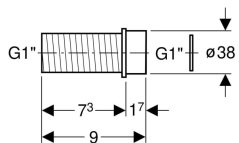

## Geberit Verlängerung 1"

Beispielbild

### Technische Daten

Werkstoff

Kunststoff

Art.-Nr.	Farbe / Oberfläche	G	VE1
152.921.11.1	weiß-alpin	1 "	1 St.