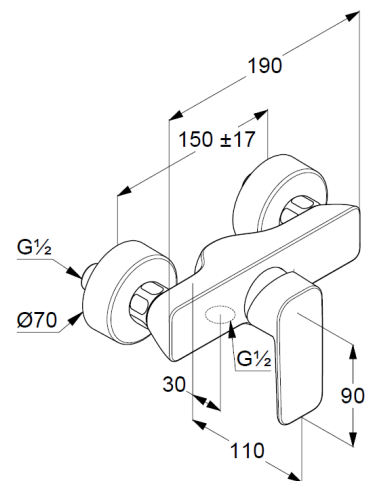

Technische Daten/ Technical Data

KLUDI PURE&STYLE
Brause-Einhandmischer
DN 15

Artikel- Nr.:
408413975

Oberfläche:
39 mattschwarz

Artikeltext
Hersteller KLUDI GmbH & Co. KG
Typ: KLUDI PURE&STYLE
Brause-Einhandmischer
Artikel- Nr.: 408413975

Brause-Armatur
Einhebelmischer
Wandmontage
geschlossener Hebel, Metall
eigensicher gegen Rückfließen
Brauseabgang G $\frac{1}{2}$
Keramik-Kartusche mit Heißwasserbegrenzung
Durchflussmenge bei 3 bar 28 l/min.
S-Anschlüsse G $\frac{1}{2}$ x G $\frac{3}{4}$

Produktabbildung/ Product picture

Maßzeichnung/ Dimensional drawing

Durchfluss/ Flow rate