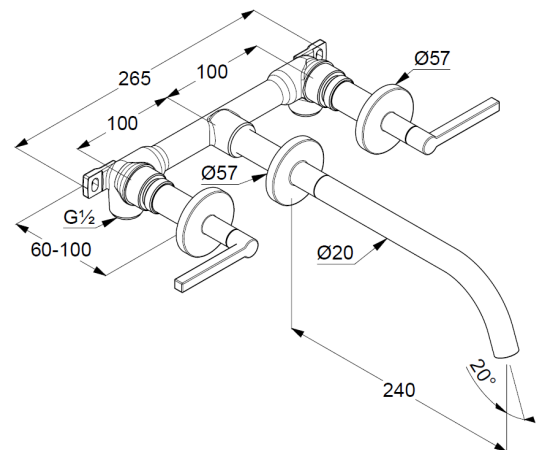

## Technische Daten/ Technical Data

KLUDI NOVA FONTE  
Waschtisch-Wand-Armatur  
DN 15  
Stil: Puristic

Artikel- Nr.:  
201463915

Oberfläche:  
39 mattschwarz

Artikeltext  
Hersteller KLUDI GmbH & Co. KG  
Typ: KLUDI NOVA FONTE  
Waschtisch-Wand-Armatur  
Ausladung 240mm  
Artikel- Nr.: 201463915

Waschtisch-Wand-Armatur  
Unterputz-Waschtisch-Armatur  
2-Griffarmatur  
Unterputz-Rohbau-Set mit Feinbau-Set  
Wandmontage  
3-Loch Montage  
Flügelgriff, Metall  
Strahlregler M18,5 PCA laminar  
Keramik Oberteil 90° (rechts/links)  
Durchflussmenge bei 3 bar 5,6 l/min.

### Produktabbildung/ Product picture

### Maßzeichnung/ Dimensional drawing