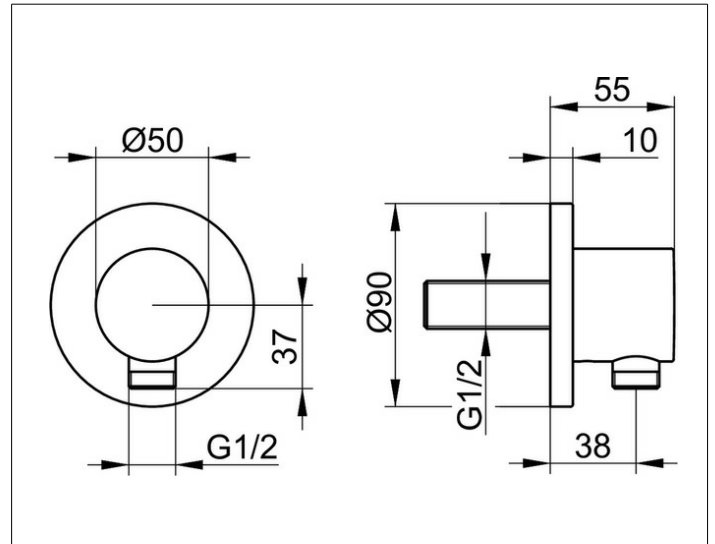

IXMO

59547370001 Schlauchanschluss DN 15

PRODUKT

ZEICHNUNG

PRODUKTBESCHREIBUNG

mit runder Rosette, eigensicher gegen Rückfließen nach DIN EN 1717

OBERFLÄCHE

schwarz matt

AUSSCHREIBUNGSTEXT

KEUCO IXMO Schlauchanschluss DN15, 59547370001
 Schlauchanschluss in Oberfläche Schwarz-Matt
 mit runder Rosette, frei positionierbar,
 eigensicher gegen Rückfließen
 Rosettendurchmesser 90 mm, Stärke 10 mm,
 Schlauchanschluss G 1/2 Zoll, Gesamtausladung 55 mm