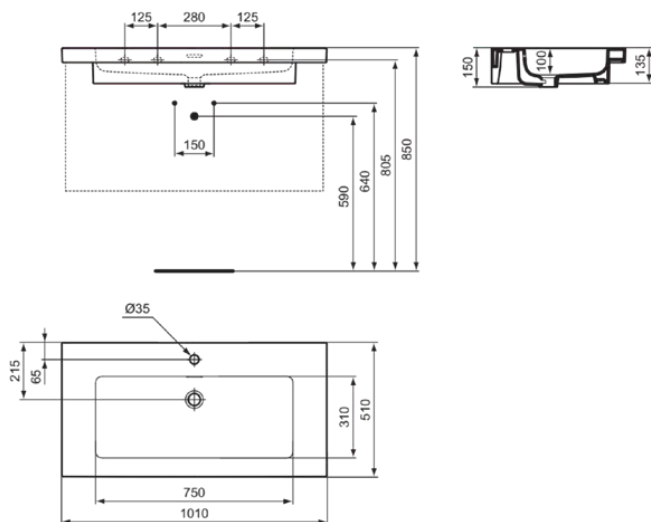

EXTRA

T4366V1

EXTRA | Möbelwaschtisch 1010x510x150 mm in weiß seidenmatt, 1 Hahnloch, mit Überlauf

Bild & Zeichnung

Allgemeine Informationen

Produktkategorie:	Waschtische
Produktart:	Möbelwaschtisch
Marke:	Ideal Standard
Kollektion:	EXTRA
Designer:	Palomba Serafini Associati
Colour:	V1 - Weiß Seidenmatt
Oberflächenveredelung:	satın
Maximale Höhe (mm):	150
Maximale Breite (mm):	1010
Ausladung (mm):	510
Nettogewicht (kg):	29.60
EAN Code:	8014140487326

Produktstandards & Zertifikate

Normen:	EN 14688
---------	----------

Produktspezifikationen

Farbcode:	V1
Farbbeschreibung:	weiß seidenmatt
Geschliffene Unterseite:	Nein
Barrierefreies Produkt:	Nein
Mit Kettenöse:	Nein
Material:	Keramik
Materialspezifikation:	Feinfeuerton
Anzahl von Hahnlöchern je Waschbecken:	1
Anzahl von Waschbecken:	1
Sichtbarer Überlauf:	Ja
PVD Technologie:	Nein
Ablagefläche:	Hinten
Oberflächenveredelung:	satın
Position des Hahnlochs:	Mitte
Form des Überlaufs:	Geschlitzt
Mit Rückwand:	Nein
Mit Verschlussstopfen:	Nein
Mit Überlauf:	Ja
Mit Siphon:	Nein
Montageart:	wandhängend