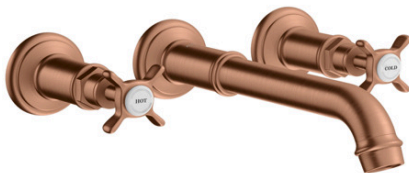

AXOR Montreux

3-Loch Waschtischarmatur Unterputz für Wandmontage mit Auslauf 165 - 225 mm und Kreuzgriffen

Oberfläche: **Brushed Red Gold** Artikelnummer: **16532310**

Merkmale

- besteht aus: 3-Loch Waschtischarmatur Unterputz für Wandmontage, Ablaufgarnitur
- Ausladung: 165 - 225 mm
- Griffvariante: Kreuzgriff
- Strahlart: Normalstrahl
- maximale Durchflussmenge bei 3 bar: 5 l/min
- Keramikventile heiß/kalt 90°
- für Durchlauferhitzer geeignet
- unverschleißbare Ablaufgarnitur
- Anschlussart: Grundkörper
- Anschlussgröße: DN15
- EU-Taxonomie: max. 6 l/min - wesentlicher Beitrag (SC) möglich

Technologie

Produktabbildung