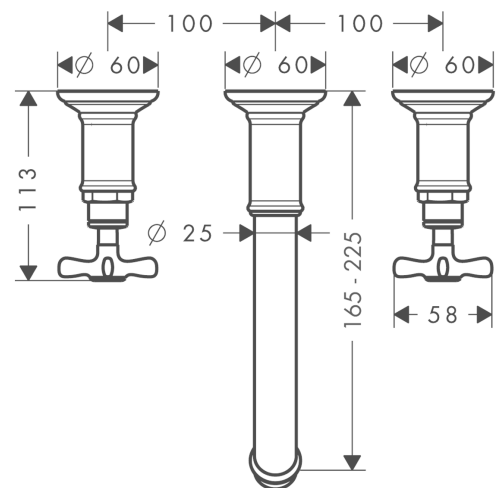

## AXOR Montreux

**3-Loch Waschtischarmatur Unterputz für Wandmontage mit Auslauf 165 - 225 mm und Kreuzgriffen**

Oberfläche: **Brushed Red Gold** Artikelnummer: **16532310**

### Merkmale

- besteht aus: 3-Loch Waschtischarmatur Unterputz für Wandmontage, Ablaufgarnitur
- Ausladung: 165 - 225 mm
- Griffvariante: Kreuzgriff
- Strahlart: Normalstrahl
- maximale Durchflussmenge bei 3 bar: 5 l/min
- Keramikventile heiß/kalt 90°
- für Durchlauferhitzer geeignet
- unverschleißbare Ablaufgarnitur
- Anschlussart: Grundkörper
- Anschlussgröße: DN15
- EU-Taxonomie: max. 6 l/min - wesentlicher Beitrag (SC) möglich

### Maßzeichnung