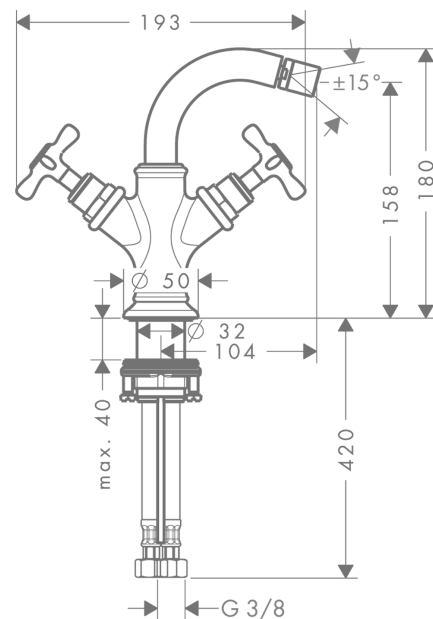

**AXOR Montreux**  
**2-Griff Bidetarmatur mit Kreuzgriffen und Zugstangen-Ablaufgarnitur**  
 Oberfläche: **Brushed Black Chrome** Artikelnummer: **16520340**

**Merkmale**

- besteht aus: 2-Griff-Bidetmischer, Ablaufgarnitur
- Ausladung: 104 mm
- Auslaufhöhe: 158 mm
- Kugelgelenk-Strahlformer
- Strahlart: Laminarstrahl
- maximale Durchflussmenge bei 3 bar: 7,5 l/min
- Keramikventile heiß/ kalt 180°
- für Durchlauferhitzer geeignet
- Zugstangen-Ablaufgarnitur G 1¼
- Anschlussart: G ¾ Anschlussschläuche
- P-IX 29644/IO

**Produktabbildung**

**Maßzeichnung**

**AXOR Montreux**  
**2-Griff Bidetarmatur mit Kreuzgriffen und Zugstangen-Ablaufgarnitur**  
Oberfläche: **Brushed Black Chrome** Artikelnummer: **16520340**

## Durchflussdiagramm