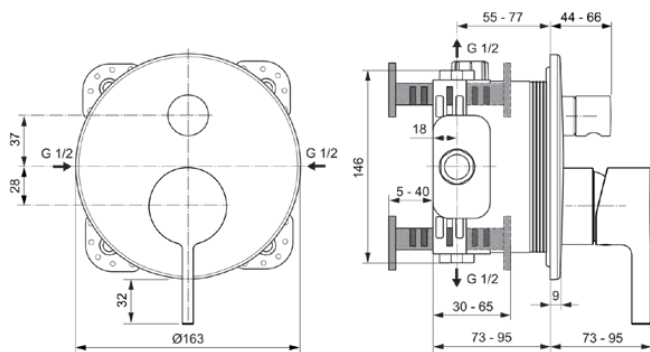

JOY

A7383A5

JOY | Badearmatur UP Bausatz 2 163x73x195 mm in magnetic grey, Kit 1 required (A1000), 23.0 l/min (3 bar) | Click-Technologie, EPD, PVD Technologie

Bild & Zeichnung

Allgemeine Informationen

Produktkategorie:	Badearmaturen
Produktart:	Badearmatur UP Bausatz 2
Marke:	Ideal Standard
Kollektion:	JOY
Designer:	Palomba Serafini Associati
Colour:	A5 - Magnetic Grey
Oberflächenveredelung:	satin
Maximale Höhe (mm):	195
Maximale Breite (mm):	163
Ausladung (mm):	73 - 95
Befestigungsart:	Kit 1 benötigt
Empfohlenes Unterputz-Kit:	A1000
Nettogewicht (kg):	1.27
EAN Code:	3800861087380

Produktspezifikationen

Anzahl der Rosette(n):	1
Anzahl der Griffe:	1
Farbcode:	A5
Farbbeschreibung:	magnetic grey
Cool Body Technologie:	Nein
Absperrbare S-Anschlüsse:	Nein
Einstellbar Spülzeit:	Nein
Griffposition:	Vorderseite
Material:	Metall
Material der Rosette(n):	Messing
Materialspezifikation:	Messing
Maximaler Durchfluss bei 3 bar (l/min):	23.0

JOY

A7383A5

JOY | Badearmatur UP Bausatz 2 163x73x195 mm in magnetic grey, Kit 1 required (A1000), 23.0 l/min (3 bar) | Click-Technologie, EPD, PVD Technologie

Produktspezifikationen

Maximaler Durchfluss bei 3 bar (l/min) für alle Auslässe:	23/23
Durchfluss bei 3 bar (l) - Handbrause:	23
Durchfluss bei 3 bar (l) - Auslauf:	23
Betriebs-Höchstdruck (bar):	10
Betriebs-Mindestdruck (bar):	0,5
Geräuschgedämpfte S-Anschlüsse:	Nein
PVD Technologie:	Ja
Form der Rosette(n):	Rund
Oberflächenschutz:	PVD
Oberflächenveredelung:	satın
Temperaturbegrenzer:	Ja
Griffart:	Betätigungshebel
Art der Temperaturkontrolle:	Manuelle Betätigung
Mit S-Anschlüssen:	Nein
Mit Rückschlagventil:	Nein
Mit Umstellereinheit:	Ja
Mit Rosette(n):	Ja
Mit Griff(en):	Ja
Mit Handbrause-Set:	Nein
Mit Kopfbrause:	Nein
Mit Dichtvlies:	Ja
Mit Brausekombination:	Nein
Befestigungsart:	Kit 1 benötigt
Montageart:	Wandınbau