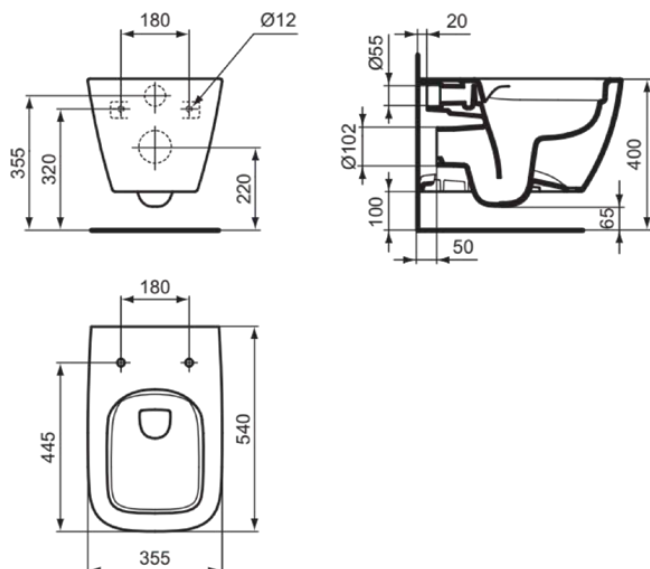

## T461458

I.LIFE B | Wand-WC 355x540x335 mm in heather, CL1 Vollspülung 3.9 - 6 l/min, horizontaler Ablauf | CL1, CL2, EasyFix+, Spülrandlose Spültechnologie RimLS+

### Allgemeine Informationen

Produktkategorie:	Toiletten
Produktart:	Wand-WC
Marke:	Ideal Standard
Kollektion:	I.LIFE B
Designer:	Palomba Serafini Associati
Colour:	58 - Heather
Oberflächenveredelung:	Matt
Maximale Höhe (mm):	335
Maximale Breite (mm):	355
Ausladung (mm):	540
Befestigungsart:	EasyFix+
Nettogewicht (kg):	22.50
EAN Code:	8014140511632