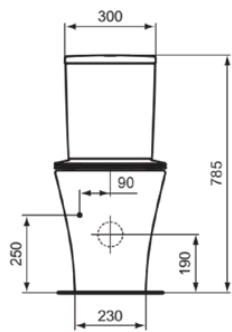

CONNECT AIR

E0097MA

CONNECT AIR | Stand-WC für Kombination (rückseitig offen) 360x665x400 mm in weiß, horizontaler Ablauf | Spültechnologie AquaBlade, IdealPlus

Bild & Zeichnung

Allgemeine Informationen

Produktkategorie:	Toiletten
Produktart:	Stand-WC für Kombination (rückseitig offen)
Marke:	Ideal Standard
Kollektion:	CONNECT AIR
Designer:	Ideal Standard
Colour:	MA - Weiß
Oberflächenveredelung:	glänzend
Maximale Höhe (mm):	400
Maximale Breite (mm):	360
Ausladung (mm):	665
Befestigungsart:	Befestigungsset
Nettogewicht (kg):	24.30
EAN Code:	5017830518273

Normen:	EN 997
Declaration of Performance classification (DoP):	CL1-6/5-VR II

Produktspezifikationen

Kindertoilette:	Nein
Farbcode:	MA
Farbbeschreibung:	weiß
Verdeckte Befestigung:	Nein
IdealPlus Technologie:	Ja
Spülart:	Tiefspül-WC
Barrierefreies Produkt:	Nein
Material:	Keramik
Materialspezifikation:	Glasiertes Porzellan
Position des Auslass:	Mitte
Ausrichtung des Auslass:	Horizontal
Sichtbarkeit des Auslass:	Sichtbar
PVD Technologie:	Nein
Position des Wasserzulaufs:	Oben

CONNECT AIR

E0097MA

CONNECT AIR | Stand-WC für Kombination (rückseitig offen) 360x665x400 mm in weiß, horizontaler Ablauf | Spültechnologie AquaBlade, IdealPlus

Produktspezifikationen

Erhöhte Ausführung:	Nein
Oberflächenveredelung:	glänzend
Mit Bidetfunktion:	Nein
Mit Hygieneausparung / fester Toilettensitz:	Nein
Mit Geruchsabsaugung:	Nein
Befestigungsart:	Befestigungsset
Montageart:	Boden