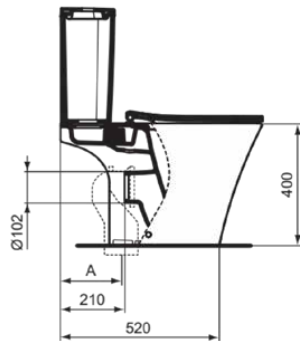

CONNECT AIR

E0097MA

CONNECT AIR | Stand-WC für Kombination (rückseitig offen) 360x665x400 mm in weiß, horizontaler Ablauf | Spültechnologie AquaBlade, IdealPlus

Bild & Zeichnung

Allgemeine Informationen

Produktkategorie:	Toiletten
Produktart:	Stand-WC für Kombination (rückseitig offen)
Marke:	Ideal Standard
Kollektion:	CONNECT AIR
Designer:	Ideal Standard
Colour:	MA - Weiß
Oberflächenveredelung:	glänzend
Maximale Höhe (mm):	400
Maximale Breite (mm):	360
Ausladung (mm):	665
Befestigungsart:	Befestigungsset
Nettogewicht (kg):	24.30
EAN Code:	5017830518273

Normen:	EN 997
Declaration of Performance classification (DoP):	CL1-6/5-VR II

Produktspezifikationen

Kindertoilette:	Nein
Farbcode:	MA
Farbbeschreibung:	weiß
Verdeckte Befestigung:	Nein
IdealPlus Technologie:	Ja
Spülart:	Tiefspül-WC
Barrierefreies Produkt:	Nein
Material:	Keramik
Materialspezifikation:	Glasiertes Porzellan
Position des Auslass:	Mitte
Ausrichtung des Auslass:	Horizontal
Sichtbarkeit des Auslass:	Sichtbar
PVD Technologie:	Nein
Position des Wasserzulaufs:	Oben

CONNECT AIR

E0097MA

CONNECT AIR | Stand-WC für Kombination (rückseitig offen) 360x665x400 mm in weiß, horizontaler Ablauf | Spültechnologie AquaBlade, IdealPlus

Produktspezifikationen

Erhöhte Ausführung:	Nein
Oberflächenveredelung:	glänzend
Mit Bidetfunktion:	Nein
Mit Hygieneausparung / fester Toilettensitz:	Nein
Mit Geruchsabsaugung:	Nein
Befestigungsart:	Befestigungsset
Montageart:	Boden