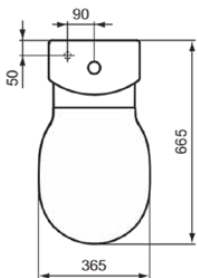

CONNECT AIR

E0097MA

CONNECT AIR | Stand-WC für Kombination (rückseitig offen) 360x665x400 mm in weiß, horizontaler Ablauf | Spültechnologie AquaBlade, IdealPlus

Bild & Zeichnung

Allgemeine Informationen

Produktkategorie:	Toiletten
Produktart:	Stand-WC für Kombination (rückseitig offen)
Marke:	Ideal Standard
Kollektion:	CONNECT AIR
Designer:	Ideal Standard
Colour:	MA - Weiß
Oberflächenveredelung:	glänzend
Maximale Höhe (mm):	400
Maximale Breite (mm):	360
Ausladung (mm):	665
Befestigungsart:	Befestigungsset
Nettogewicht (kg):	24.30
EAN Code:	5017830518273