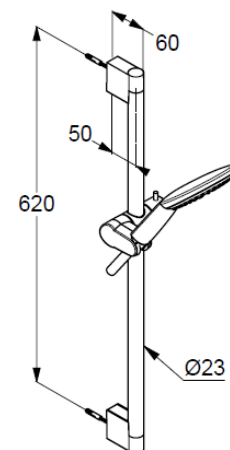

Handbrause 1 S  
mit einer Strahlart  
mit Kalkschnellreinigung  
Anschlussgewinde G $\frac{1}{2}$   
Siebdichtung

Brauseschlauch  
kunststoffummantelt  
mit Metalleffekt  
mit konischen Muttern  
verdrehesicher  
G $\frac{1}{2}$  x G $\frac{1}{2}$  x 1600mm

Wandstange 600mm  
höhenverstellbare Handbrausehalterung  
mit Befestigungsmaterial  
zur starren Wandmontage

### Maßzeichnung/ Dimensional drawing