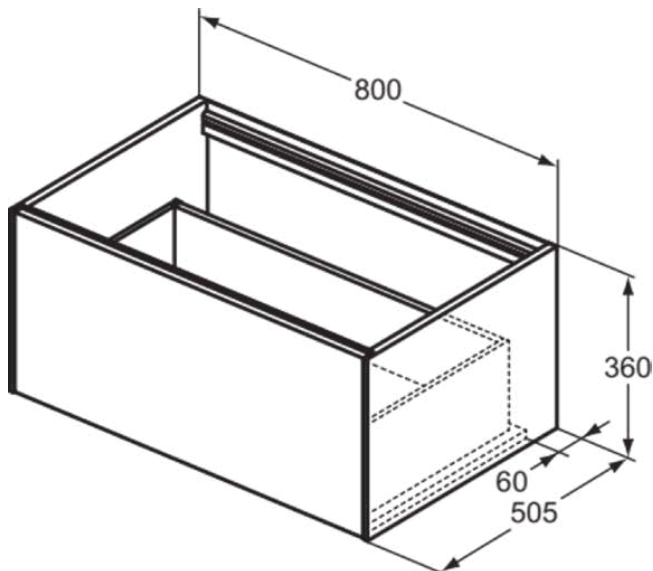

## T3985Y5

CONCA | Waschtisch-Unterschrank 800x505x360 mm in walnuss dunkel dekor, 1 Schublade | Vollauszug, Push-to-open, SoftClosing, Vormontiert, Nachhaltig gewonnenes Holz, Echtholz furnier

### Allgemeine Informationen

Produktkategorie:	Möbel
Produktart:	Waschtisch-Unterschrank
Marke:	Ideal Standard
Kollektion:	CONCA
Designer:	Palomba Serafini Associati
Colour:	Y5 - Walnuss Dunkel Dekor
Oberflächenveredelung:	Matt
Maximale Höhe (mm):	360
Maximale Breite (mm):	800
Ausladung (mm):	505
Befestigungsart:	Befestigungsset
Nettogewicht (kg):	28.00
EAN Code:	8014140462293