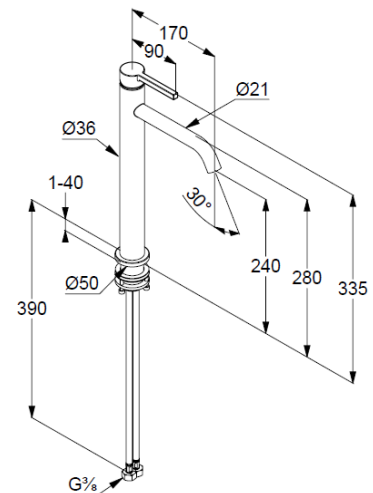

1-Loch Montage

geschlossener Hebel, Metall

Strahlregler, S-Pointer M18,5 PCA

Keramik-Kartusche

Durchflussmenge bei 3 bar 4,5 l/min.

fester Auslauf

flexible Druckschläuche G3/8 DVGW zugelassen

Schaftbefestigung

ohne Ablaufgarnitur

Produktabbildung/ Product picture

Maßzeichnung/ Dimensional drawing

Durchfluss/ Flow rate