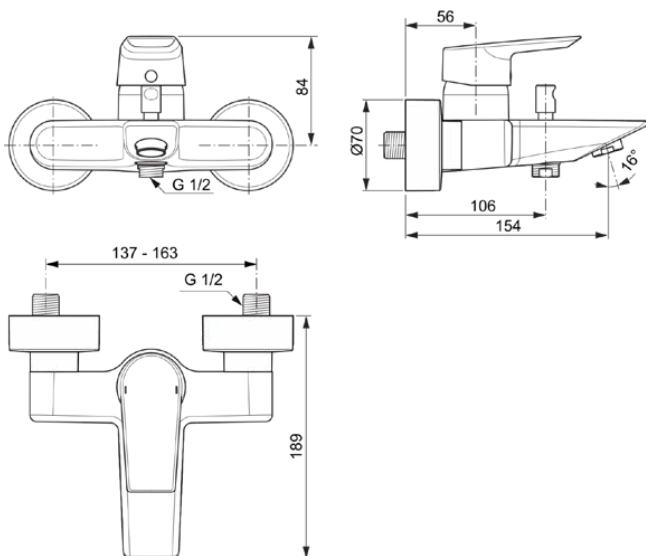

## A6695AA

TESI | Badearmatur AP 207x189x119 mm, 154 mm vertikaler Abstand bis Mitte Auslauf in chrom, 21.0 l/min (3 bar) | Click-Technologie, EPD, FirmaFlow, SmartShine Oberfläche

### Allgemeine Informationen

Produktkategorie:	Badearmaturen
Produktart:	Badearmatur AP
Marke:	Ideal Standard
Kollektion:	TESI
Designer:	Artefakt
Colour:	AA - Chrom
Oberflächenveredelung:	glänzend
Maximale Höhe (mm):	119
Maximale Breite (mm):	207
Ausladung (mm):	189
Befestigungsart:	S-Anschluss
Nettogewicht (kg):	2.03
EAN Code:	4015413339131