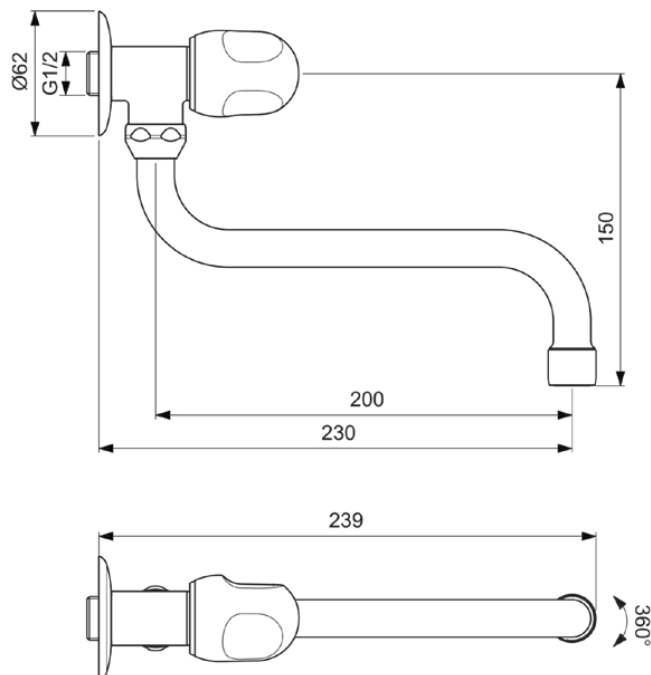

ALPHA NEW

B2045AA

ALPHA NEW | Wand-Waschtischarmatur 62x239x181 mm, 200 mm vertikaler Abstand bis Mitte Auslauf in chrom, 17 l/min (3 bar), ohne Ablaufgarnitur | Verdeckter Strahlregler, SmartShine Oberfläche

Bild & Zeichnung

Allgemeine Informationen

Produktkategorie:	Waschtischarmaturen
Produktart:	Wand-Waschtischarmatur
Marke:	Ideal Standard
Kollektion:	ALPHA NEW
Designer:	Ideal Standard
Colour:	AA - Chrom
Oberflächenveredelung:	glänzend
Maximale Höhe (mm):	181
Maximale Breite (mm):	62
Ausladung (mm):	239
Nettogewicht (kg):	0.32
EAN Code:	3800019230019

Anzahl der Rosette(n):	1
Anzahl der Griffe:	1
BlueStart Technologie:	Nein
Farbcode:	AA
Farbbeschreibung:	chrom
Cool Body Technologie:	Nein
Easy-Fix Technologie:	Nein
Griff-Anwendung:	Volumenkontrolle
Griffposition:	Vorderseite
Mit Kettenöse:	Nein
Integrierte Elektronik:	Nein
Niederdruckmodell:	Nein
Material:	Metall
Material des Griffs:	Kunststoff
Materialspezifikation:	Messing
Maximaler Durchfluss bei 3 bar (l/min):	17
Maximaler Durchfluss bei 3 bar (l/min) für alle Auslässe:	17
Durchfluss bei 3 bar (l) - Auslauf:	17