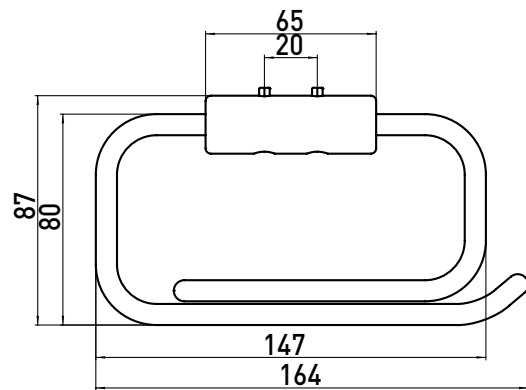

PRODUKTINFORMATION

Papierhalter für Stützgriffe chrom

Art.-Nr.3500 001 03

passend zu 3585 212 60/85, 0585 001 60/85