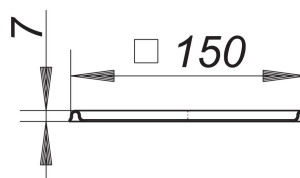

## RENO-Rahmen, 150 x 150 mm

Artikelnummer: 500502

GTIN: 4001636500502

Rabattgruppe: 3

### Beschreibung:

RENO-Rahmen, 150 x 150 mm

zum Einbau in neue Fliesenbeläge über alten Abläufen

Rahmen Edelstahl 1.4301

Passende Roste ab Seiten XXX.