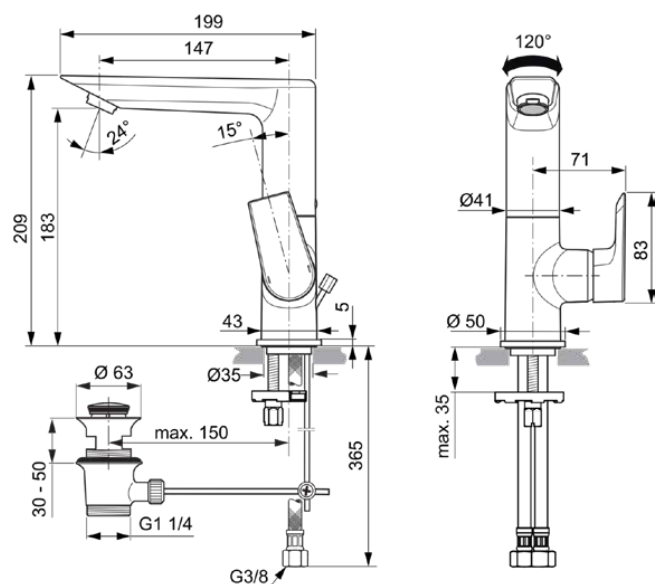

TESI

A6754AA

TESI | Waschtischarmatur 96x199x209 mm, 147 mm vertikaler Abstand bis Mitte Auslauf in chrom, 5 l/min (3 bar), mit Ablaufgarnitur | EasyFix, Einstellbarer Auslauf, EPD, FirmaFlow, SmartShine Oberfläche

Bild & Zeichnung

Allgemeine Informationen

Produktkategorie:	Waschtischarmaturen
Produktart:	Waschtischarmatur
Marke:	Ideal Standard
Kollektion:	TESI
Designer:	Artefakt
Colour:	AA - Chrom
Oberflächenveredelung:	glänzend
Maximale Höhe (mm):	209
Maximale Breite (mm):	96
Ausladung (mm):	199
Befestigungsart:	EasyFix
Nettogewicht (kg):	2.61
EAN Code:	4015413339476

Produktstandards & Zertifikate

Normen: EN 248 | DIN 4109-1 | EN 817

Produktspezifikationen

Anzahl der Rosette(n):	1
Anzahl der Griffe:	1
BlueStart Technologie:	Nein
Farbcode:	AA
Farbbeschreibung:	chrom
Cool Body Technologie:	Nein
DVGW-Eigensicher:	Nein
Easy-Fix Technologie:	Ja
FirmaFlow Kartusche:	Ja
Griff-Anwendung:	Volumen & Temperaturkontrolle
Griffposition:	Seitlich
IdealPure Technologie:	Nein