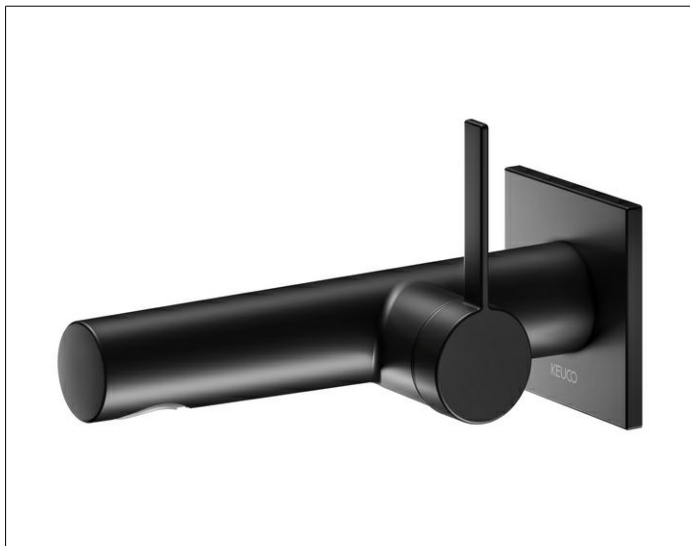

IXMO

59516370102 Einhebel-Waschtismischer

PRODUKT

ZEICHNUNG

PRODUKTBESCHREIBUNG

für UP Montage, DN 15, mit eckiger Rosette,
Mischwasserkartusche mit keramischen Dichtscheiben
Luftsprudler SLIM SSR M 24x1, Strahlwinkel verstellbar
Durchflussbegrenzung auf 7,6 l/min.
passend für Grundkörper Art.-Nr. 59916 000075
geräuschgeprüft

OBERFLÄCHE

schwarz matt

ABMESSUNG

Ausladung 187 mm

AUSSCHREIBUNGSTEXT

KEUCO Einhebel-Waschtismischer 59516370102
Einhebel-Waschtismischer in Oberfläche Schwarz-Matt,
aus entzinkungsarmen Messing,
für UP-Montage, mit eckiger Rosette,
hochwertige Mischwasserkartusche mit
keramischen Dichtscheiben,
Betätigungshebel aus Metall,
Rosette 72 x 72 mm, Stärke 6 mm,
Auslaufdurchmesser 36 mm,
Grundkörperdurchmesser 88 mm (inkl. Hebeleinheit),
Gesamtausladung 187 mm, Wasseraustritt bei 165 mm,
Luftsprudler M24x1, Strahlwinkel verstellbar +/-8°
Durchflussbegrenzung auf 7,6 l/min.

Hinweis:
passender Grundkörper 59916000075