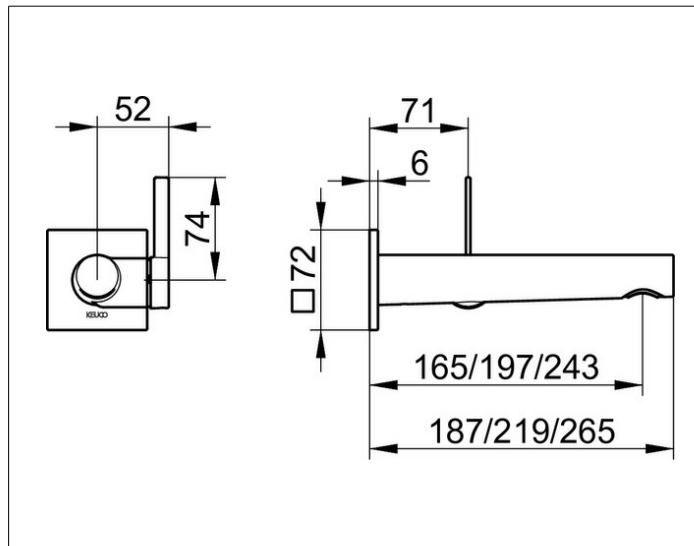

IXMO

59516370102 Einhebel-Waschtismischer

PRODUKT

ZEICHNUNG

PRODUKTBESCHREIBUNG

für UP Montage, DN 15, mit eckiger Rosette,
Mischwasserkartusche mit keramischen Dichtscheiben
Luftsprudler SLIM SSR M 24x1, Strahlwinkel verstellbar
Durchflussbegrenzung auf 7,6 l/min.
passend für Grundkörper Art.-Nr. 59916 000075
geräuschgeprüft

OBERFLÄCHE

schwarz matt

ABMESSUNG

Ausladung 187 mm

AUSSCHREIBUNGSTEXT

KEUCO Einhebel-Waschtismischer 59516370102
Einhebel-Waschtismischer in Oberfläche Schwarz-Matt,
aus entzinkungsarmen Messing,
für UP-Montage, mit eckiger Rosette,
hochwertige Mischwasserkartusche mit
keramischen Dichtscheiben,
Betätigungshebel aus Metall,
Rosette 72 x 72 mm, Stärke 6 mm,
Auslaufdurchmesser 36 mm,
Grundkörperdurchmesser 88 mm (inkl. Hebeleinheit),
Gesamtausladung 187 mm, Wasseraustritt bei 165 mm,
Luftsprudler M24x1, Strahlwinkel verstellbar +/-8°
Durchflussbegrenzung auf 7,6 l/min.

Hinweis:
passender Grundkörper 59916000075