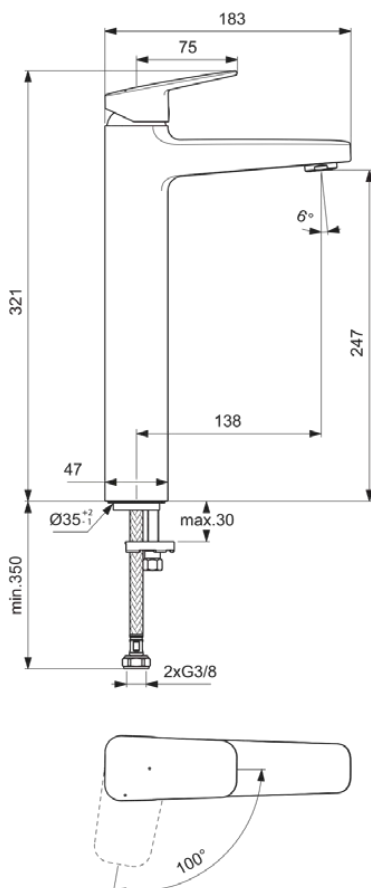

CERAPLAN

BD237AA

CERAPLAN | Waschtischarmatur 47x183x321 mm, 138 mm vertikaler Abstand bis Mitte Auslauf in chrom, 5 l/min (3 bar), ohne Ablaufgarnitur | EasyFix, BlueStart, EPD, SmartShine Oberfläche, NF-zertifiziert

Bild & Zeichnung

Allgemeine Informationen

Produktkategorie:	Waschtischarmaturen
Produktart:	Waschtischarmatur
Marke:	Ideal Standard
Kollektion:	CERAPLAN
Designer:	Palomba Serafini Associati
Colour:	AA - Chrom
Oberflächenveredelung:	glänzend
Maximale Höhe (mm):	321
Maximale Breite (mm):	47
Ausladung (mm):	183
Befestigungsart:	EasyFix
Nettogewicht (kg):	2.46
EAN Code:	3800861103783