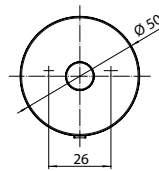

### Reserverollenhalter chrom

Art.-Nr.4305 001 00