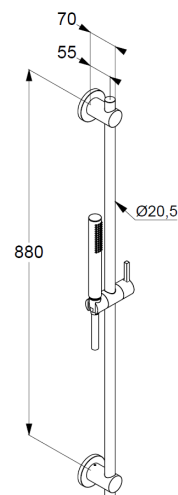

Technische Daten

KLUDI NOVA FONTE

Brause- Set 1 S

DN 15

Stil: Puristic

Artikel- Nr.:

2084039-15

Oberfläche:

39 schwarz matt

Artikeltext

Hersteller KLUDI GmbH & Co. KG

Typ: KLUDI NOVA FONTE

Brause- Set 1 S DN 15

Artikel- Nr.: 2084039-15

Handbrause 1 S

mit einer Strahlart

mit Kalkschnellreinigung

Anschlussgewinde G 1/2"

Siebichtung

Brauseschlauch

kunststoffummantelt

mit Metalleffekt

mit konischen Muttern

verdrehsicher

G 1/2 x G 1/2 x 1600 mm

Wandstange 900 mm

höhenverstellbare Handbrausehalterung

mit Befestigungsmaterial

zur starren Wandmontage

Produktabbildung

Maßzeichnung

Durchflussdiagramm