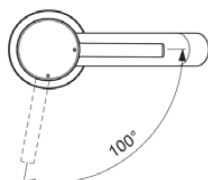

CERALINE NUOVO

BD755XG

CERALINE NUOVO | Waschtischarmatur 48x121.5x156 mm, 90 mm vertikaler Abstand bis Mitte Auslauf in schwarz, 3.8 l/min (3 bar), ohne Ablaufgarnitur | EasyFix, Verdeckter Strahlregler, BlueStart, Vandalismussicher

Bild & Zeichnung

Allgemeine Informationen

Produktkategorie:	Waschtischarmaturen
Produktart:	Waschtischarmatur
Marke:	Ideal Standard
Kollektion:	CERALINE NUOVO
Designer:	Palomba Serafini Associati
Colour:	XG - Schwarz
Oberflächenveredelung:	Matt
Maximale Höhe (mm):	156
Maximale Breite (mm):	48
Ausladung (mm):	121.5
Befestigungsart:	EasyFix
Nettogewicht (kg):	0.67
EAN Code:	3800861124450

Normen: EN 248 | DIN 4109-1

Produktspezifikationen

Anzahl der Rosette(n):	1
Anzahl der Griffe:	1
BlueStart Technologie:	Ja
Farbcode:	XG
Farbbeschreibung:	schwarz
Cool Body Technologie:	Nein
Easy-Fix Technologie:	Ja
Griffposition:	Oben
Mit Kettenöse:	Nein
Integrierte Elektronik:	Nein
Niederdruckmodell:	Nein
Material:	Metall
Material der Rosette(n):	Metall
Materialspezifikation:	Messing
Maximaler Durchfluss bei 3 bar (l/min):	3.8