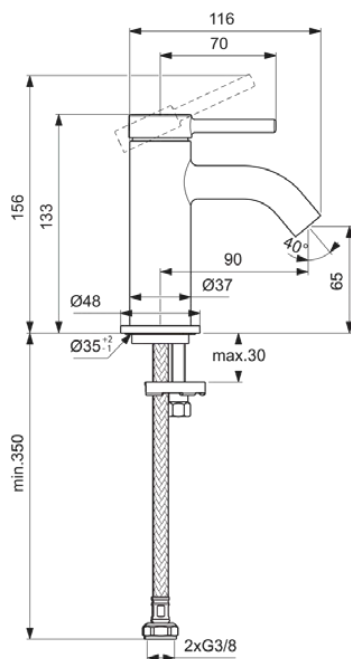

CERALINE NUOVO

BD755XG

CERALINE NUOVO | Waschtischarmatur 48x121.5x156 mm, 90 mm vertikaler Abstand bis Mitte Auslauf in schwarz, 3.8 l/min (3 bar), ohne Ablaufgarnitur | EasyFix, Verdeckter Strahlregler, BlueStart, Vandalismussicher

Bild & Zeichnung

Allgemeine Informationen

Produktkategorie:	Waschtischarmaturen
Produktart:	Waschtischarmatur
Marke:	Ideal Standard
Kollektion:	CERALINE NUOVO
Designer:	Palomba Serafini Associati
Colour:	XG - Schwarz
Oberflächenveredelung:	Matt
Maximale Höhe (mm):	156
Maximale Breite (mm):	48
Ausladung (mm):	121.5
Befestigungsart:	EasyFix
Nettogewicht (kg):	0.67
EAN Code:	3800861124450

Normen: EN 248 | DIN 4109-1

Produktspezifikationen

Anzahl der Rosette(n):	1
Anzahl der Griffe:	1
BlueStart Technologie:	Ja
Farbcode:	XG
Farbbeschreibung:	schwarz
Cool Body Technologie:	Nein
Easy-Fix Technologie:	Ja
Griffposition:	Oben
Mit Kettenöse:	Nein
Integrierte Elektronik:	Nein
Niederdruckmodell:	Nein
Material:	Metall
Material der Rosette(n):	Metall
Materialspezifikation:	Messing
Maximaler Durchfluss bei 3 bar (l/min):	3.8