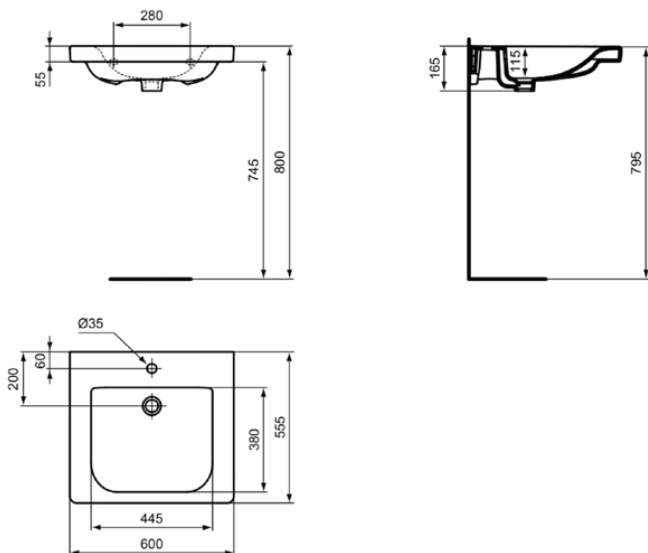

CONNECT FREEDOM

E548501

CONNECT FREEDOM | Waschtisch 600x555x165 mm in weiß glänzend, 1 Hahnloch, ohne Überlauf

Bild & Zeichnung

Allgemeine Informationen

Produktkategorie:	Waschtische
Produktart:	Waschtisch
Marke:	Ideal Standard
Kollektion:	CONNECT FREEDOM
Designer:	Studio Levien
Colour:	01 - Weiß Glänzend
Oberflächenveredelung:	glänzend
Maximale Höhe (mm):	165
Maximale Breite (mm):	600
Ausladung (mm):	555
Nettogewicht (kg):	17.50
EAN Code:	5017830470328

Produktstandards & Zertifikate

Normen:	EN 14688
Declaration of Performance classification (DoP):	CL00

Produktspezifikationen

Farbcode:	01
Farbbeschreibung:	weiß glänzend
Barrierefreies Produkt:	Ja
Mit Kettenöse:	Nein
Material:	Keramik
Materialspezifikation:	Glasiertes Porzellan
Anzahl von Hahnlöchern je Waschbecken:	1
Anzahl von Waschbecken:	1
Sichtbarer Überlauf:	Nein
PVD Technologie:	Nein
Ablagefläche:	Hinten
Oberflächenveredelung:	glänzend
Position des Hahnlochs:	Mitte
Mit Rückwand:	Nein
Mit Verschlussstopfen:	Nein
Mit Überlauf:	Nein
Mit Siphon:	Nein
Montageart:	wandhängend