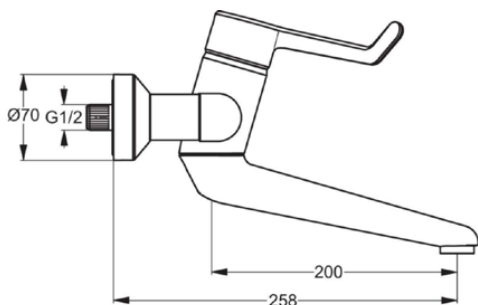

CERAPLUS

B8317AA

CERAPLUS | Wand-Waschtischarmatur, 258 vertikaler Abstand bis Mitte Auslauf in chrom, 20 l/min (3 bar), ohne Ablaufgarnitur | Sequentielle Kartusche, EPD, FirmaFlow, SmartShine Oberfläche

Bild & Zeichnung

Allgemeine Informationen

Produktkategorie:	Waschtischarmaturen
Produktart:	Wand-Waschtischarmatur
Marke:	Ideal Standard
Kollektion:	CERAPLUS
Designer:	Artefakt
Colour:	AA - Chrom
Oberflächenveredelung:	glänzend
Befestigungsart:	S-Anschluss
Nettogewicht (kg):	2.95
EAN Code:	3800861004615

Features

Sequentielle Kartusche

EPD

FirmaFlow

SmartShine Oberfläche

Downloads

- [EPD](#)
- [Declaration of Conformity](#)
- [Installation Guide](#)
- [Spare Parts List](#)

Produktstandards & Zertifikate

Normen:	EN 248 | DIN 4109-1 | EN 200
Name des DVGW-Zertifikates:	NW-6506BT0616
Name des ABPZ-Testreports:	PA-IX 18695/IA
Name des BGCC-Zertifikates:	14-NURVSPSRB-3136
Name des RO_TA-Zertifikates:	AT003-05-492-2015

Produktspezifikationen

Anzahl der Rosette(n):	2
Anzahl der Griffe:	1
BlueStart Technologie:	Nein
Farbcode:	AA
Farbbeschreibung:	chrom
Cool Body Technologie:	Nein
Absperrbare S-Anschlüsse:	Nein
DVGW-Eigensicher:	Nein
Easy-Fix Technologie:	Nein
FirmaFlow Kartusche:	Ja
Griff-Anwendung:	Volumenkontrolle
Griffposition:	Oben
IdealPure Technologie:	Nein
Mit Kettenöse:	Nein