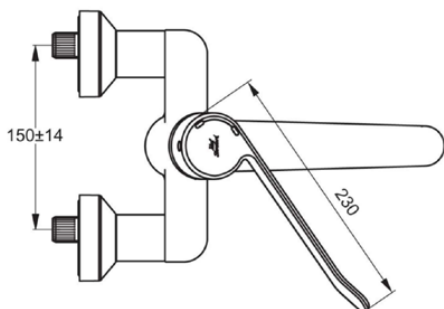

CERAPLUS

B8317AA

CERAPLUS | Wand-Waschtischarmatur, 258 vertikaler Abstand bis Mitte Auslauf in chrom, 20 l/min (3 bar), ohne Ablaufgarnitur | Sequentielle Kartusche, EPD, FirmaFlow, SmartShine Oberfläche

Bild & Zeichnung

Allgemeine Informationen

Produktkategorie:	Waschtischarmaturen
Produktart:	Wand-Waschtischarmatur
Marke:	Ideal Standard
Kollektion:	CERAPLUS
Designer:	Artefakt
Colour:	AA - Chrom
Oberflächenveredelung:	glänzend
Befestigungsart:	S-Anschluss
Nettogewicht (kg):	2.95
EAN Code:	3800861004615

Features

Sequentielle Kartusche

EPD

FirmaFlow

SmartShine Oberfläche

Downloads

- [EPD](#)
- [Declaration of Conformity](#)
- [Installation Guide](#)
- [Spare Parts List](#)

Produktstandards & Zertifikate

Normen:	EN 248 | DIN 4109-1 | EN 200
Name des DVGW-Zertifikates:	NW-6506BT0616
Name des ABPZ-Testreports:	PA-IX 18695/IA
Name des BGCC-Zertifikates:	14-NURVSPSRB-3136
Name des RO_TA-Zertifikates:	AT003-05-492-2015

Produktspezifikationen

Anzahl der Rosette(n):	2
Anzahl der Griffe:	1
BlueStart Technologie:	Nein
Farbcode:	AA
Farbbeschreibung:	chrom
Cool Body Technologie:	Nein
Absperrbare S-Anschlüsse:	Nein
DVGW-Eigensicher:	Nein
Easy-Fix Technologie:	Nein
FirmaFlow Kartusche:	Ja
Griff-Anwendung:	Volumenkontrolle
Griffposition:	Oben
IdealPure Technologie:	Nein
Mit Kettenöse:	Nein