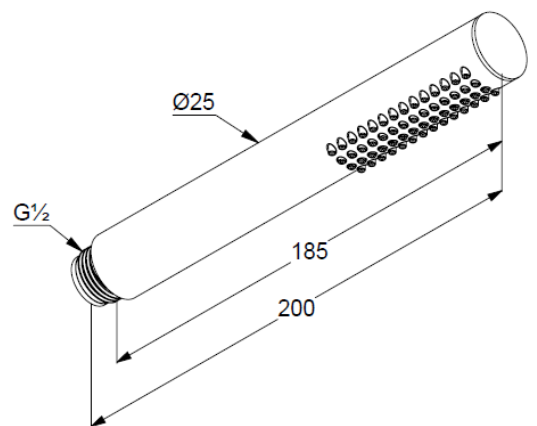

Technische Daten/ Technical Data

KLUDI
Handbrause 1 S
DN 15

Artikel- Nr.: 39120N0-00

Oberfläche:
N0 Brushed Gold (18) PVD

Artikeltext
Hersteller KLUDI GmbH & Co. KG
Typ: KLUDI
Handbrause 1 S
Artikel- Nr.: 39120N0-00

Handbrause
mit einer Strahlart
mit Kalkschnellreinigung
Anschlussgewinde G $\frac{1}{2}$
Siebdichtung

Produktabbildung/ Product picture

Maßzeichnung/ Dimensional drawing

Durchfluss/ Flow rate