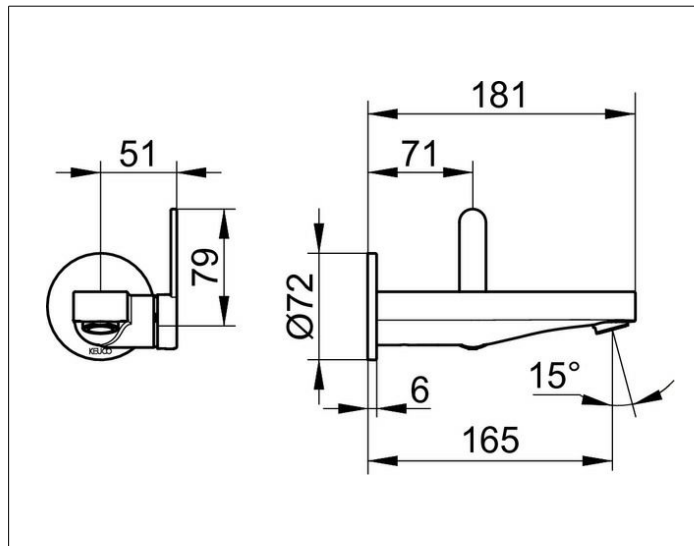

IXMO

59516370301 Einhebel-Waschtismischer

PRODUKT

ZEICHNUNG

PRODUKTBESCHREIBUNG

für UP Montage, DN 15, Design IXMO Flat, mit runder Rosette, Mischwasserkartusche mit keramischen Dichtscheiben, Luftsprudler SLIM SSR M 24x1, Strahlwinkel verstellbar, Durchflussbegrenzung auf 7,6 l/min. passend für Grundkörper Art.-Nr. 59916 000075 geräuschgeprüft

OBERFLÄCHE

schwarz matt

ABMESSUNG

Ausladung 165 mm / IXMO Flat

AUSSCHREIBUNGSTEXT

KEUCO, IXMO, Einhebel-Waschtismischer für Wandmontage, 59516370301, Einhebel-Waschtismischer für Unterputz Montage in Oberfläche Schwarz-Matt, Ausführung 165mm mit runden Rosetten im Design IXMO FLAT, passend für Grundkörper 59916 000075, Einzigartige Technologie, multifunktionaler Minimalismus: Bei IXMO werden Funktionen intelligent zusammengeführt, Design: rund, Unterputz Montage, Material: entzinkungsarmes Messing, Schwarz-Matt, Breite: 88mm (inkl. Hebeleinheit), Gesamtausladung: 177mm, Rosettengröße: Ø 72 x 6mm, Mischwasserkartusche mit keramischen Dichtscheiben, Einhebelmischer, Luftsprudler SLIM SSR M 24 x 1, Strahlwinkel verstellbar um +/- 6°

Zur Montage unbedingt erforderlich:
UP Funktionseinheit für Einhebel-Waschtismischer
Art. Nr. 59916000075
Bitte separat bestellen!