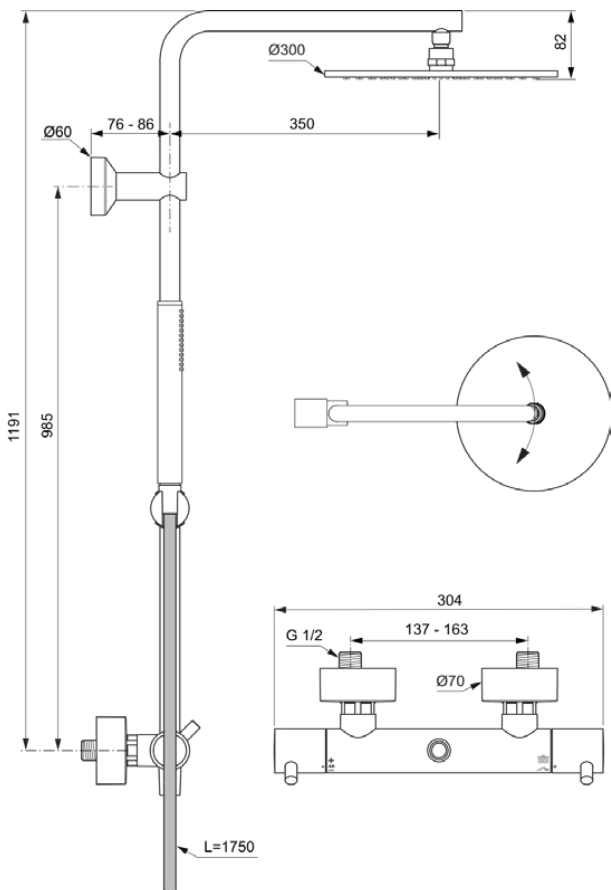

CERATHERM T125

A7589A2

CERATHERM T125 | Duschsystem AP 304x576x1191 mm in brushed gold, 12.0 l/min (3 bar) | Thermostatfunktion, Wasser- & Energiesparend, PVD Technologie

Bild & Zeichnung

Allgemeine Informationen

Produktkategorie:	Duschsysteme
Produktart:	Duschsystem AP
Marke:	Ideal Standard
Kollektion:	CERATHERM T125
Designer:	Ideal Standard
Colour:	A2 - Brushed Gold
Oberflächenveredelung:	satin
Maximale Höhe (mm):	1191
Maximale Breite (mm):	304
Ausladung (mm):	576 - 586
Befestigungsart:	S-Anschluss
Nettogewicht (kg):	4.40
EAN Code:	4015413352529

Im Lieferumfang enthaltene Produkte

BC774A2:	IDEALRAIN 1-Funktionshandbrause 25x25x198 mm in brushed gold, 8 l/min (3 bar)
BE175A2:	IDEALRAIN Brauseschlauch 1750 mm in brushed gold
A5803A2:	IDEALRAIN Kopfbrause 300x58x300 mm in brushed gold, 12 l/min (3 bar)

CERATHERM T125

A7589A2

CERATHERM T125 | Duschesystem AP 304x576x1191 mm in brushed gold, 12.0 l/min (3 bar) | Thermostatfunktion, Wasser- & Energiesparend, PVD Technologie

Produktspezifikationen

Maximaler Durchfluss bei 3 bar (l/min):	12.0
Maximaler Durchfluss bei 3 bar (l/min) für alle Auslässe:	8/12
Durchfluss bei 3 bar (l) - Handbrause:	8
Durchfluss bei 3 bar (l) - Kopfbrause:	12
Betriebs-Höchstdruck (bar):	10
Betriebs-Mindestdruck (bar):	0.5
Geräuschgedämpfte S-Anschlüsse:	Nein
PVD Technologie:	Ja
Brausestange vertikal verstellbar:	Nein
Oberflächenschutz:	PVD
Oberflächenveredelung:	satin
Temperaturbegrenzer:	Ja
Thermostatisch:	Ja
Griffart:	Joystick
Art der Temperaturkontrolle:	Thermostatisch
Mit S-Anschlüssen:	Ja
Mit Rückschlagventil:	Ja
Mit Umstellereinheit:	Ja
Mit Handbrause:	Ja
Mit Handbrause-Set:	Nein
Mit Kopfbrause:	Ja
Mit Ablage(n):	Nein
Mit Brauseschlauch:	Ja
Mit Brausekombination:	Nein
Mit Seitenbrause:	Nein
Mit Brausehalter:	Ja
Mit Seifenschale:	Nein
Mit Wandhalterung:	Nein
Mit Wandanschlussbogen:	Nein
Befestigungsmaterial im Lieferumfang enthalten:	Ja
Befestigungsart:	S-Anschluss
Montageart:	wandhängend