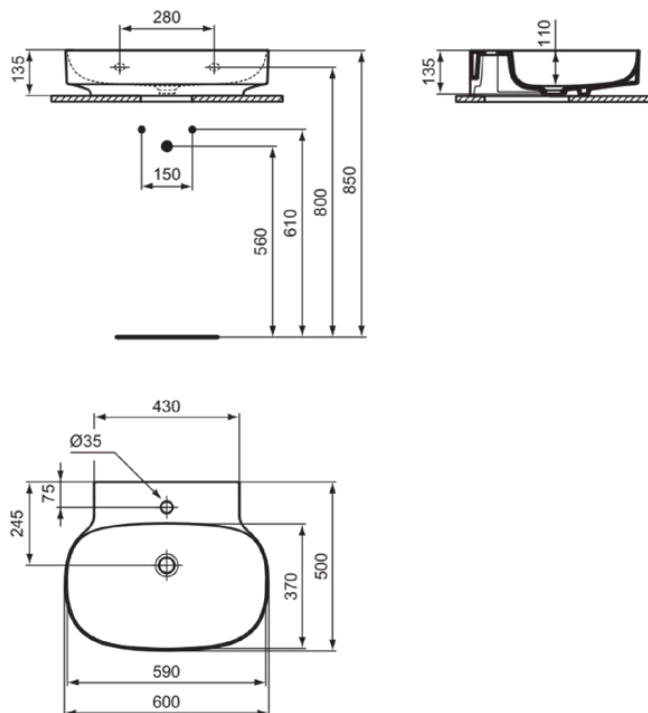

LINDA-X

T4988V1

LINDA-X | Waschtisch 600x500x135 mm in weiß seidenmatt, 1 Hahnloch, ohne Überlauf | Diamatec

Bild & Zeichnung

Allgemeine Informationen

Produktkategorie:	Waschtische
Produktart:	Waschtisch
Marke:	Ideal Standard
Kollektion:	LINDA-X
Designer:	Palomba Serafini Associati
Colour:	V1 - Weiß Seidenmatt
Oberflächenveredelung:	satın
Maximale Höhe (mm):	135
Maximale Breite (mm):	600
Ausladung (mm):	500
Nettogewicht (kg):	14.00
EAN Code:	8014140492238

Features

Produktstandards & Zertifikate

Normen:	EN 14688
Declaration of Performance classification (DoP):	CL00

Produktspezifikationen

Farbcode:	V1
Farbbeschreibung:	weiß seidenmatt
Diamatec Technologie:	Ja
Geschliffene Rückseite(n):	Nein
Geschliffene Unterseite:	Ja
Barrierefreies Produkt:	Nein
Mit Kettenöse:	Nein
Material:	Keramik
Materialspezifikation:	Diamatec
Anzahl von Hahnlöchern je Waschbecken:	1
Anzahl von Waschbecken:	1
Sichtbarer Überlauf:	Nein
PVD Technologie:	Nein
Ablagefläche:	Hinten
Oberflächenveredelung:	satın
Position des Hahnlochs:	Mitte
Mit Rückwand:	Nein
Mit Verschlussstopfen:	Nein
Mit Überlauf:	Nein
Mit Siphon:	Nein

LINDA-X

T4988V1

LINDA-X | Waschtisch 600x500x135 mm in weiß seidenmatt, 1 Hahnloch, ohne Überlauf | Diamatec

Befestigungsmaterial im Lieferumfang enthalten:	Nein
Montageart:	wandhängend
Empfohlene Ausschittschablone:	TT0299731