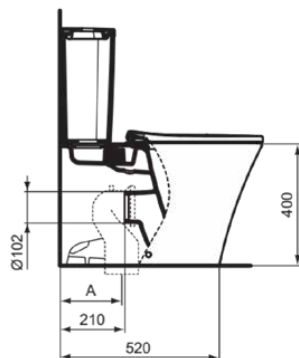

CONNECT AIR

E0137MA

CONNECT AIR | Stand-WC für Kombination 360x650x400 mm in weiß, horizontaler Ablauf | Spültechnologie AquaBlade, IdealPlus

Bild & Zeichnung

Allgemeine Informationen

Produktkategorie:	Toiletten
Produktart:	Stand-WC für Kombination
Marke:	Ideal Standard
Kollektion:	CONNECT AIR
Designer:	Ideal Standard
Colour:	MA - Weiß
Oberflächenveredelung:	glänzend
Maximale Höhe (mm):	400
Maximale Breite (mm):	360
Ausladung (mm):	650
Befestigungsart:	Befestigungsschrauben
Nettogewicht (kg):	29.74
EAN Code:	5017830518280

Produktspezifikationen

Kindertoilette:	Nein
Farbcode:	MA
Farbbeschreibung:	weiß
Verdeckte Befestigung:	Nein
IdealPlus Technologie:	Ja
Spülart:	Tiefspül-WC
Barrierefreies Produkt:	Nein
Material:	Keramik
Materialspezifikation:	Glasiertes Porzellan
Position des Auslass:	Mitte
Ausrichtung des Auslass:	Horizontal
Sichtbarkeit des Auslass:	Verdeckt
PVD Technologie:	Nein
Position des Wasserzulaufs:	Oben
Erhöhte Ausführung:	Nein
Oberflächenveredelung:	glänzend

CONNECT AIR

E0137MA

CONNECT AIR | Stand-WC für Kombination 360x650x400 mm in weiß, horizontaler Ablauf | Spültechnologie AquaBlade, IdealPlus

Produktspezifikationen

Art des Wasserzulaufs:	Sichtbar
Mit Bidetfunktion:	Nein
Mit Rückschlagventil:	Nein
Mit Geruchsabsaugung:	Nein
Befestigungsart:	Befestigungsschrauben
Montageart:	Boden