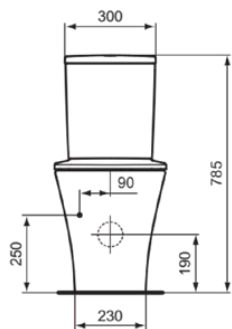

CONNECT AIR

E0137MA

CONNECT AIR | Stand-WC für Kombination 360x650x400 mm in weiß, horizontaler Ablauf | Spültechnologie AquaBlade, IdealPlus

Bild & Zeichnung

Allgemeine Informationen

Produktkategorie:	Toiletten
Produktart:	Stand-WC für Kombination
Marke:	Ideal Standard
Kollektion:	CONNECT AIR
Designer:	Ideal Standard
Colour:	MA - Weiß
Oberflächenveredelung:	glänzend
Maximale Höhe (mm):	400
Maximale Breite (mm):	360
Ausladung (mm):	650
Befestigungsart:	Befestigungsschrauben
Nettogewicht (kg):	29.74
EAN Code:	5017830518280

Produktspezifikationen

Kindertoilette:	Nein
Farbcode:	MA
Farbbeschreibung:	weiß
Verdeckte Befestigung:	Nein
IdealPlus Technologie:	Ja
Spülart:	Tiefspül-WC
Barrierefreies Produkt:	Nein
Material:	Keramik
Materialspezifikation:	Glasiertes Porzellan
Position des Auslass:	Mitte
Ausrichtung des Auslass:	Horizontal
Sichtbarkeit des Auslass:	Verdeckt
PVD Technologie:	Nein
Position des Wasserzulaufs:	Oben
Erhöhte Ausführung:	Nein
Oberflächenveredelung:	glänzend

CONNECT AIR

E0137MA

CONNECT AIR | Stand-WC für Kombination 360x650x400 mm in weiß, horizontaler Ablauf | Spültechnologie AquaBlade, IdealPlus

Produktspezifikationen

Art des Wasserzulaufs:	Sichtbar
Mit Bidetfunktion:	Nein
Mit Rückschlagventil:	Nein
Mit Geruchsabsaugung:	Nein
Befestigungsart:	Befestigungsschrauben
Montageart:	Boden