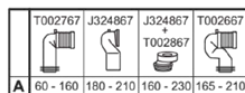

CONNECT AIR

E0137MA

CONNECT AIR | Stand-WC für Kombination 360x650x400 mm in weiß, horizontaler Ablauf | Spültechnologie AquaBlade, IdealPlus

Bild & Zeichnung

Allgemeine Informationen

Produktkategorie:	Toiletten
Produktart:	Stand-WC für Kombination
Marke:	Ideal Standard
Kollektion:	CONNECT AIR
Designer:	Ideal Standard
Colour:	MA - Weiß
Oberflächenveredelung:	glänzend
Maximale Höhe (mm):	400
Maximale Breite (mm):	360
Ausladung (mm):	650
Befestigungsart:	Befestigungsschrauben
Nettogewicht (kg):	29.74
EAN Code:	5017830518280

Produktspezifikationen

Kindertoilette:	Nein
Farbcode:	MA
Farbbeschreibung:	weiß
Verdeckte Befestigung:	Nein
IdealPlus Technologie:	Ja
Spülart:	Tiefspül-WC
Barrierefreies Produkt:	Nein
Material:	Keramik
Materialspezifikation:	Glasiertes Porzellan
Position des Auslass:	Mitte
Ausrichtung des Auslass:	Horizontal
Sichtbarkeit des Auslass:	Verdeckt
PVD Technologie:	Nein
Position des Wasserzulaufs:	Oben
Erhöhte Ausführung:	Nein
Oberflächenveredelung:	glänzend