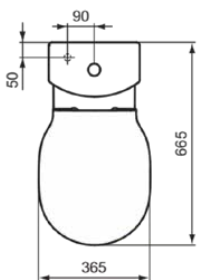

CONNECT AIR

E0137MA

CONNECT AIR | Stand-WC für Kombination 360x650x400 mm in weiß, horizontaler Ablauf | Spültechnologie AquaBlade, IdealPlus

Bild & Zeichnung

Allgemeine Informationen

Produktkategorie:	Toiletten
Produktart:	Stand-WC für Kombination
Marke:	Ideal Standard
Kollektion:	CONNECT AIR
Designer:	Ideal Standard
Colour:	MA - Weiß
Oberflächenveredelung:	glänzend
Maximale Höhe (mm):	400
Maximale Breite (mm):	360
Ausladung (mm):	650
Befestigungsart:	Befestigungsschrauben
Nettogewicht (kg):	29.74
EAN Code:	5017830518280