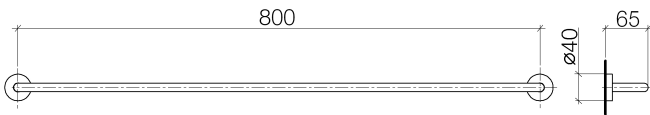

Dusche - Lissé

Badetuchhalter - schwarz matt

Artikelnummer: 83 080 979-33

- Stichmaß 800 mm
- Breite 840 mm
- Höhe 40 mm
- Rosette Ø 40 mm
- Ausladung 65 mm

schwarz matt

Maßzeichnung

Alle Angaben in mm / inch = mm x 0,0394

Dusche - Lissé

Badetuchhalter - schwarz matt

Artikelnummer: 83 080 979-33

Dusche - Lissé

Badetuchhalter - schwarz matt

Artikelnummer: 83 080 979-33