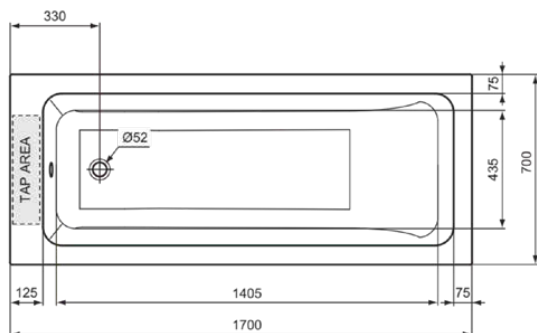

LDV

T540201

LDV | Körperform-Badewanne 1700x700x585 mm in weiß glänzend, ohne Hahnloch, mit Überlauf, ohne Ablaufgarnitur | Reinigungsmittelbeständig, Lichtbeständig

Bild & Zeichnung

Allgemeine Informationen

Produktkategorie:	Badewannen
Produktart:	Körperform-Badewanne
Marke:	Ideal Standard
Kollektion:	LDV
Designer:	Palomba Serafini Associati
Colour:	01 - Weiß Glänzend
Oberflächenveredelung:	glänzend
Maximale Höhe (mm):	585
Maximale Breite (mm):	1700
Ausladung (mm):	700
Nettogewicht (kg):	21.00
EAN Code:	8014140510086

LDV

T540201

LDV | Körperform-Badewanne 1700x700x585 mm in weiß glänzend, ohne Hahnloch, mit Überlauf, ohne Ablaufgarnitur | Reinigungsmittelbeständig, Lichbeständig

Produktspezifikationen

Mit Montagefüße:	Ja
Mit Überlauf:	Ja
Mit Polystyrol-Träger:	Nein
Mit Ab- und Überlaufset:	Nein
Halbeinbau:	Nein