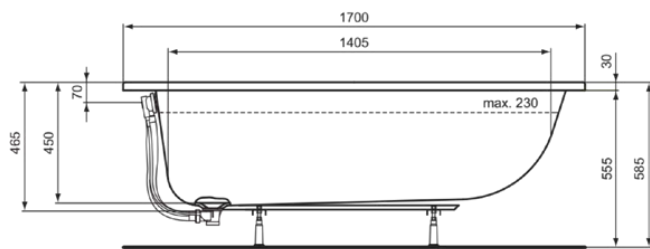

LDV

T540201

LDV | Körperform-Badewanne 1700x700x585 mm in weiß glänzend, ohne Hahnloch, mit Überlauf, ohne Ablaufgarnitur | Reinigungsmittelbeständig, Lichtbeständig

Bild & Zeichnung

Allgemeine Informationen

Produktkategorie:	Badewannen
Produktart:	Körperform-Badewanne
Marke:	Ideal Standard
Kollektion:	LDV
Designer:	Palomba Serafini Associati
Colour:	01 - Weiß Glänzend
Oberflächenveredelung:	glänzend
Maximale Höhe (mm):	585
Maximale Breite (mm):	1700
Ausladung (mm):	700
Nettogewicht (kg):	21.00
EAN Code:	8014140510086

LDV

T540201

LDV | Körperform-Badewanne 1700x700x585 mm in weiß glänzend, ohne Hahnloch, mit Überlauf, ohne Ablaufgarnitur | Reinigungsmittelbeständig, Lichbeständig

Produktspezifikationen

Mit Montagefüße:	Ja
Mit Überlauf:	Ja
Mit Polystyrol-Träger:	Nein
Mit Ab- und Überlaufset:	Nein
Halbeinbau:	Nein