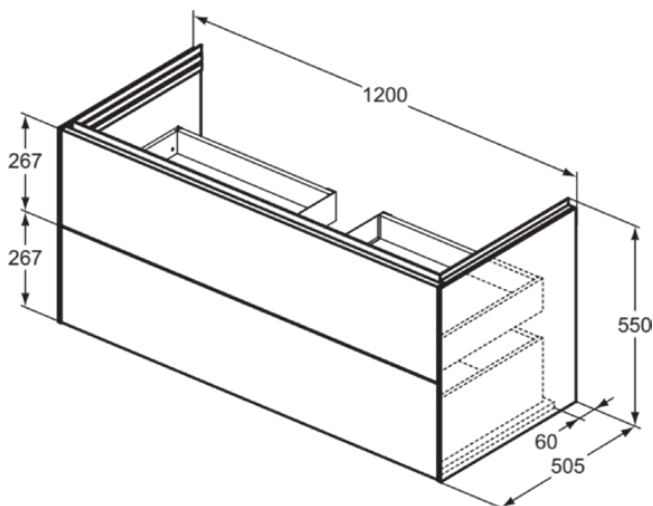

CONCA

T4576Y4

CONCA | Waschtisch-Unterschrank 1200x505x550 mm in eiche geflammt furnier, 2 Schubladen | Vollauszug, Push-to-open, SoftClosing, Vormontiert, Nachhaltig gewonnenes Holz, Echtholz furnier

Bild & Zeichnung

Allgemeine Informationen

Produktkategorie:	Möbel
Produktart:	Waschtisch-Unterschrank
Marke:	Ideal Standard
Kollektion:	CONCA
Designer:	Palomba Serafini Associati
Colour:	Y4 - Eiche Geflammt Furnier
Oberflächenveredelung:	Matt
Maximale Höhe (mm):	550
Maximale Breite (mm):	1200
Ausladung (mm):	505
Befestigungsart:	Befestigungsset
Nettogewicht (kg):	51.90
EAN Code:	8014140483120

Features

	Vollauszug		Push-to-open
	SoftClosing		Vormontiert
	Nachhaltig gewonnenes Holz		Echtholz furnier

Downloads

- [Installation Guide](#)
- [Spare Parts List](#)

Produktspezifikationen

Einzugsmechanismus:	Softclosing
Farbcode:	Y4
Farbbeschreibung:	eiche geflammt furnier
Eckmodell:	Nein
Griff(e):	Grifflos
Einstellbare Montagefüße:	Nein
Material:	Holz
Materialspezifikation (Korpus):	Hochverdichtete 3-Schicht Spanplatte
Anzahl der Türen (gesamt):	0
Anzahl der Türen (links öffnend):	0
Anzahl der Türen (rechts öffnend):	0
Anzahl der Auszüge (gesamt):	2
Anzahl der externen Auszüge:	2
Anzahl der internen Auszüge:	0
Anzahl der offenen Fächer:	0
Anzahl der Rolltüren:	0