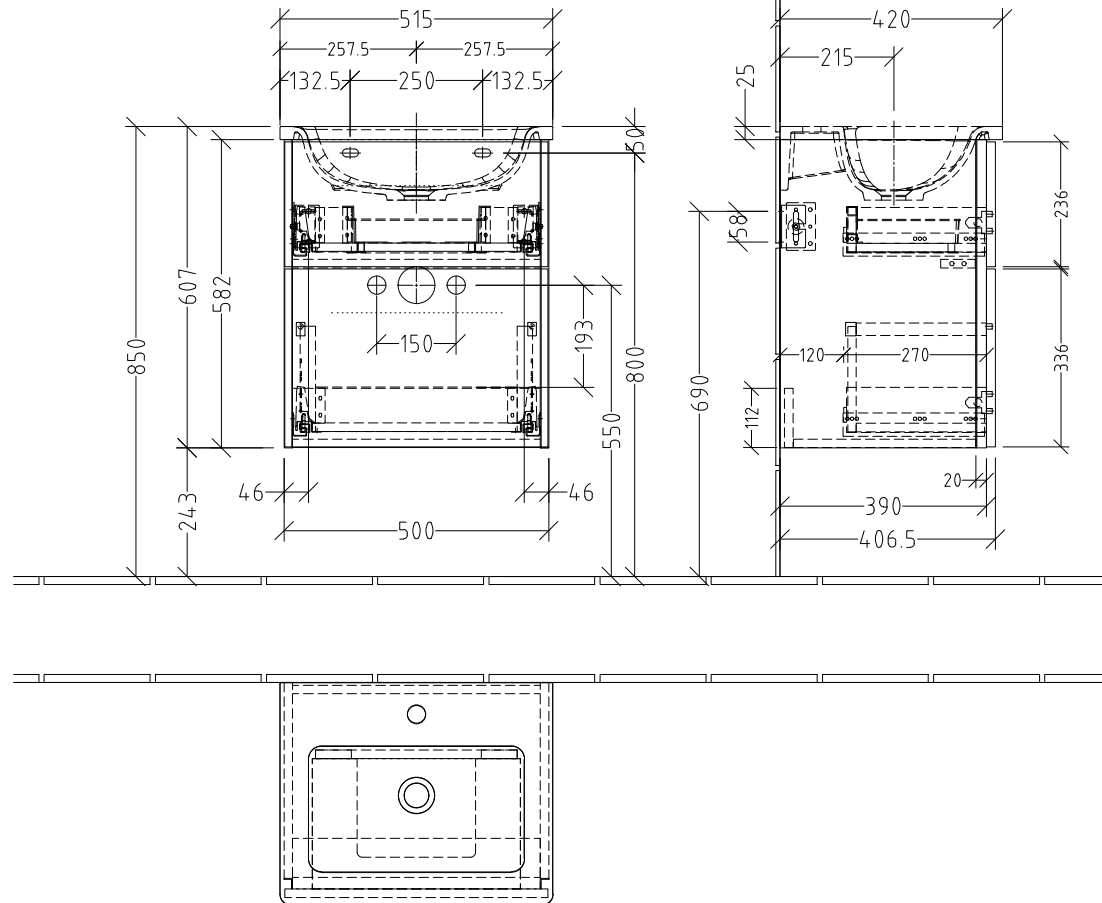

3W300

+ 3W300 64 A - WT  
+ 3W300 9Z B - Clou

Siphonangaben  
vom Hersteller

**SANI PA**  
Villeroy & Boch Group

Montagezeichnung  
**3way Mineralguss-Set - BR, BS**

Zeichner  
**Ly**  
Datum  
22.05.2019

Alle Angaben in mm - Technische Änderungen vorbehalten.  
Diese Zeichnung ist unser geistiges Eigentum und darf ohne unsere  
Genehmigung nicht kopiert oder Dritten zugänglich gemacht werden.