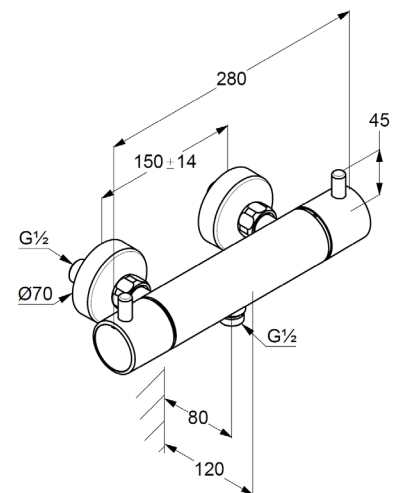

inkl. optionalem Temperaturbegrenzer auf 43 °C

Absperrgriff mit 50% Wassermengenbegrenzung

eigensicher gegen Rückfließen

Brauseabgang G $\frac{1}{2}$

Keramik Oberteil 180°

Durchflussmenge bei 3 bar 18 l/min.

S-Anschlüsse G $\frac{1}{2}$  x G $\frac{3}{4}$

mit vormontierten Schmutzfangsieben

### Produktabbildung/ Product picture

### Maßzeichnung/ Dimensional drawing