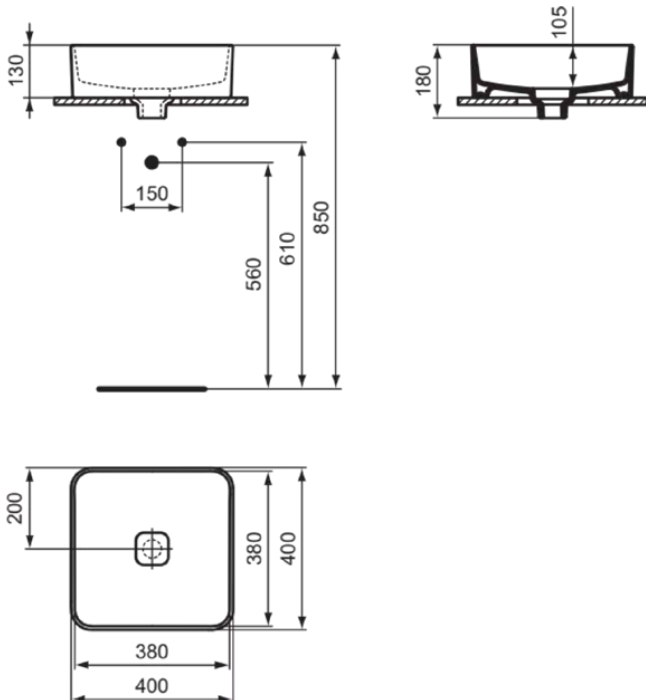

STRADA II

T296201

STRADA II | Schale 400x400x180 mm in weiß glänzend, ohne Hahnloch, ohne Überlauf

Bild & Zeichnung

Allgemeine Informationen

Produktart	Schale
Marke	Ideal Standard
Kollektion	STRADA II
Designer	Studio Levien
Farbcode	01
Farbbeschreibung	Weiß Glänzend
Oberflächenveredelung	glänzend
Maximale Höhe (mm)	180
Maximale Breite (mm)	400
Ausladung (mm)	400
EAN Code	8014140448525
Nettogewicht (kg)	9.00

Downloads

- [BIM-UK](#)
- [BIM-DE](#)
- [EPD](#)
- [Montageanleitung](#)

Produktstandards & Zertifikate

Normen	EN 14688
Declaration of Performance classification (DoP)	CL00

Produktspezifikationen

Ablagefläche	Ohne
Barrierefreies Produkt	Nein
Anzahl von Waschbecken	1
Mit Rückwand	Nein
Mit Überlauf	Nein
Anzahl von Hahnlöchern je Waschbecken	0
Geschliffene Unterseite	Ja
Mit Verschlussstopfen	Nein
Mit Siphon	Nein
Material	Oberteil mit keramischen Dichtscheiben
Materialspezifikation	Feinfeuerton
PVD Technologie	Nein
IdealPlus Technologie	Nein